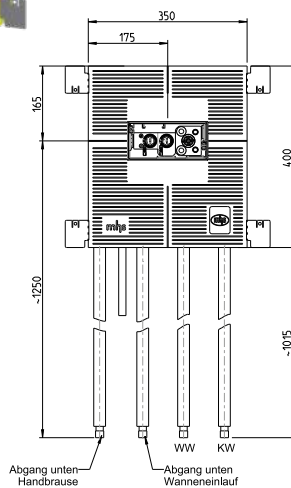

Wimtec Wanne

Systemübersicht

Figur B084

B7 – OCEAN