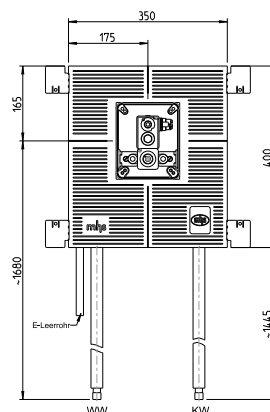

Systemübersicht

Figur W054

W6 – OCEAN & PROOF

Beschreibung:

Waschtisch Boxtechnik mit WimTec Rohbauset W6

Anschlüsse:

über UP-Körper
inkl. Elektro-Leerrohr FXP20

Hinweis:

Bei den beiden .. wird bei der Bestellung das entsprechende Kürzel für den gewünschten Rohrwerkstoff eingefügt.

Standardverrohrung:

Aluverbundrohr nach Wahl DA 16

W0541..0000000000