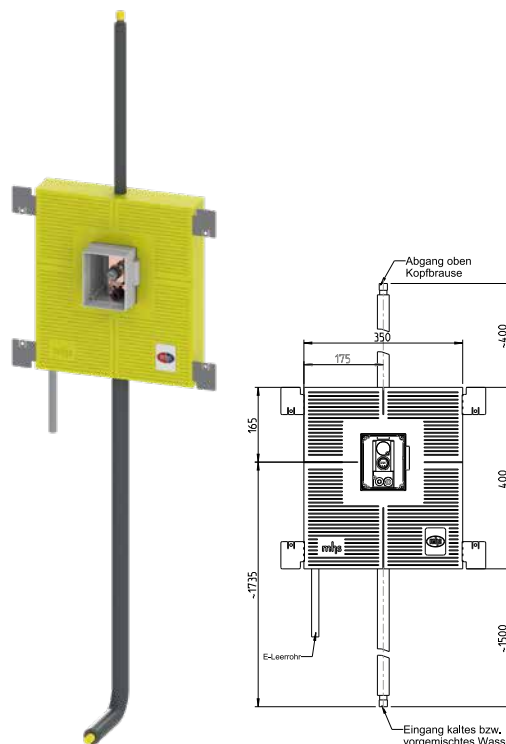

Figur D244

Beschreibung:

Dusche Boxtechnik mit WimTec Rohbauset S5

Anschlüsse:

Abgang für Kopfbrause
inkl. Elektro-Leerrohr FXP20

Hinweis:

Bei den beiden .. wird bei der Bestellung das entsprechende Kürzel für den gewünschten Rohrwerkstoff eingefügt.

Standardverrohrung:

Aluverbundrohr nach Wahl DA 20

D2442..0000000000