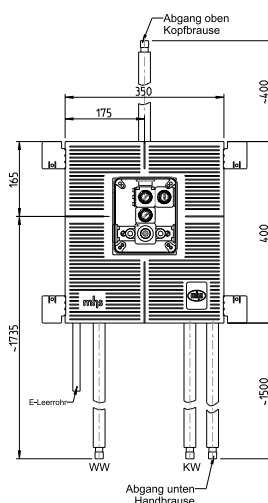

Figur D224

Beschreibung:

Dusche Boxtechnik mit WimTec Rohbauset S7

Anschlüsse:

Abgang für Kopf- und Handbrause
inkl. Elektro-Leerrohr FXP20

Hinweis:

Bei den beiden .. wird bei der Bestellung das entsprechende Kürzel für den gewünschten Rohrwerkstoff eingefügt.

Standardverrohrung:

Aluverbundrohr nach Wahl DA 20

D2242..0000000000