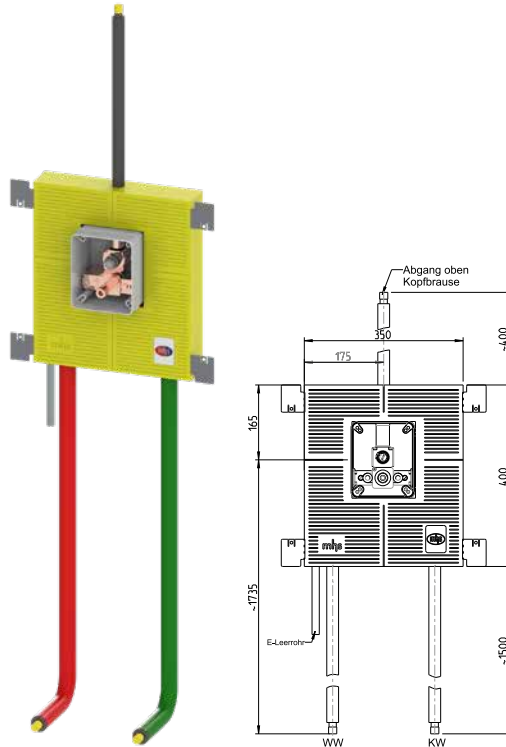

Figur D204

Beschreibung:

Dusche Boxtechnik mit WimTec Rohbauset S6

Anschlüsse:

Abgang für Kopfbrause
inkl. Elektro-Leerrohr FXP20

Hinweis:

Bei den beiden .. wird bei der Bestellung das entsprechende Kürzel für den gewünschten Rohrwerkstoff eingefügt.

Standardverrohrung:

Aluverbundrohr nach Wahl DA 20

D2042..0000000000

Systemübersicht

S5 – PROOF