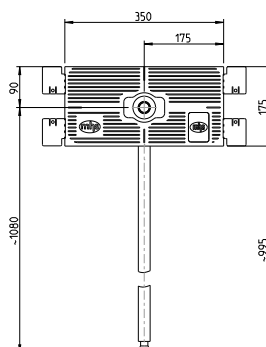

Figur 4014

Beschreibung:

Dusche Boxtechnik für Kopfbrauseanschluss

Anschlüsse:
Kopfbrause 1/2"

Hinweis:

Bei den beiden .. wird bei der Bestellung das entsprechende Kürzel für den gewünschten Rohrwerkstoff eingefügt.

Standardverrohrung:

Aluverbundrohr nach Wahl DA 20

40142..0000000000