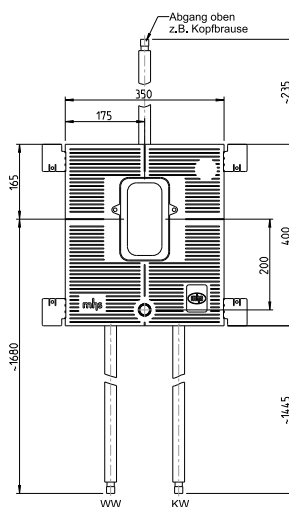

CRISTINA Dusche

Systemübersicht

Werksartikelnummer
Sichtteil Cristina:
zB XE752

Figur 4514

Beschreibung:

Dusche Boxtechnik mit Cristina UP-Körper CS800

Anschlüsse: Handbrause 1/2"
(auch anders positioniert möglich)
Abgang nach oben für Kopfbrause

Hinweis:

Bei den beiden .. wird bei der Bestellung das entsprechende Kürzel für den gewünschten Rohrwerkstoff eingefügt.

Standardverrohrung:

Aluverbundrohr nach Wahl DA 20

45142..C110000000