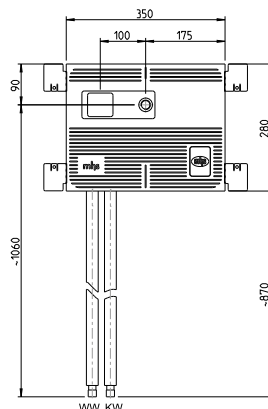

Figur 3084

Beschreibung:

Waschtisch Boxtechnik mit Cristina
UP-Körper CS201 Mischer links

Anschlüsse:

über UP-Körper

Hinweis:

Bei den beiden .. wird bei der
Bestellung das entsprechende
Kürzel für den gewünschten
Rohrwerkstoff eingefügt.

Standardverrohrung:

Aluverbundrohr nach Wahl DA 16

30841..C070000000