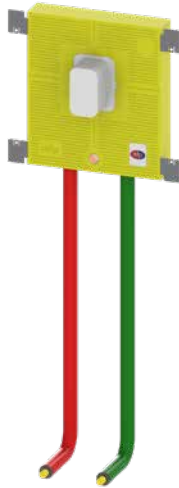

Figur 4504

Beschreibung:

Dusche Boxtechnik mit Cristina UP-Körper CS535 mit 1 Abgang (2 Abgänge möglich)

Anschlüsse:

Handbrause 1/2"

Hinweis: Bei den beiden .. wird bei der Bestellung das entsprechende Kürzel für den gewünschten Rohrwerkstoff eingefügt.

Standardverrohrung:

Aluverbundrohr nach Wahl DA 20

45042..C160000000

Systemübersicht

Werksartikelnummer
Sichtteil Cristina:
XQ722