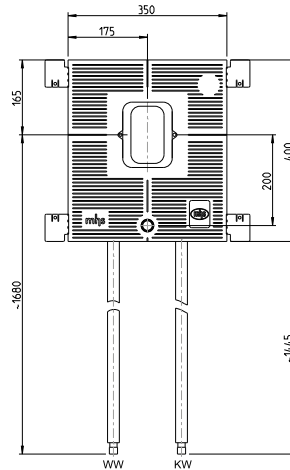

Figur 4504

Beschreibung:

Dusche Boxtechnik mit Cristina UP-Körper CS535 mit 1 Abgang (2 Abgänge möglich)

Anschlüsse:

Handbrause 1/2"

Hinweis: Bei den beiden .. wird bei der Bestellung das entsprechende Kürzel für den gewünschten Rohrwerkstoff eingefügt.

Standardverrohrung:

Aluverbundrohr nach Wahl DA 20

45042..C160000000

Systemübersicht

Werksartikelnummer
Sichtteil Cristina:
XQ722