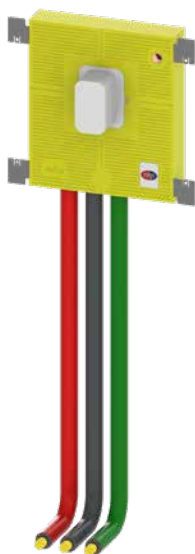

Figur 4024

Beschreibung:

Badewanne Boxtechnik mit Cristina
Universal UP-Körper CS535

Anschlüsse:

Handbrause 1/2"
(auch anders positioniert möglich)

Hinweis:

Bei den beiden .. wird bei der
Bestellung das entsprechende
Kürzel für den gewünschten
Rohrwerkstoff eingefügt.

Standardverrohrung:

Aluverbundrohr nach Wahl DA 20

40242..C160000000