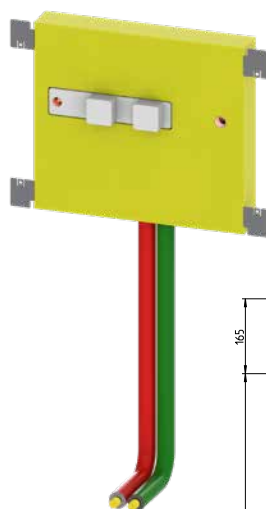

Figur B244

Beschreibung:

Badewanne Boxtechnik mit Cristina
UP-Körper CS100

Anschlüsse:

Handbrause 1/2"

Hinweis:

Bei den beiden .. wird bei der
Bestellung das entsprechende
Kürzel für den gewünschten
Rohrwerkstoff eingefügt.

Standardverrohrung:

Aluverbundrohr nach Wahl DA 20

B2442..000000000