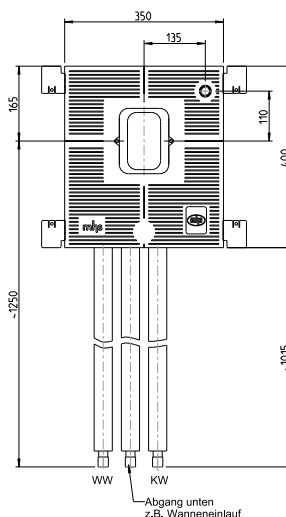

Figur 4024

Beschreibung:

Badewanne Boxtechnik mit Cristina
Universal UP-Körper CS535

Anschlüsse:

Handbrause 1/2"
(auch anders positioniert möglich)

Hinweis:

Bei den beiden .. wird bei der
Bestellung das entsprechende
Kürzel für den gewünschten
Rohrwerkstoff eingefügt.

Standardverrohrung:

Aluverbundrohr nach Wahl DA 20

40242..C160000000