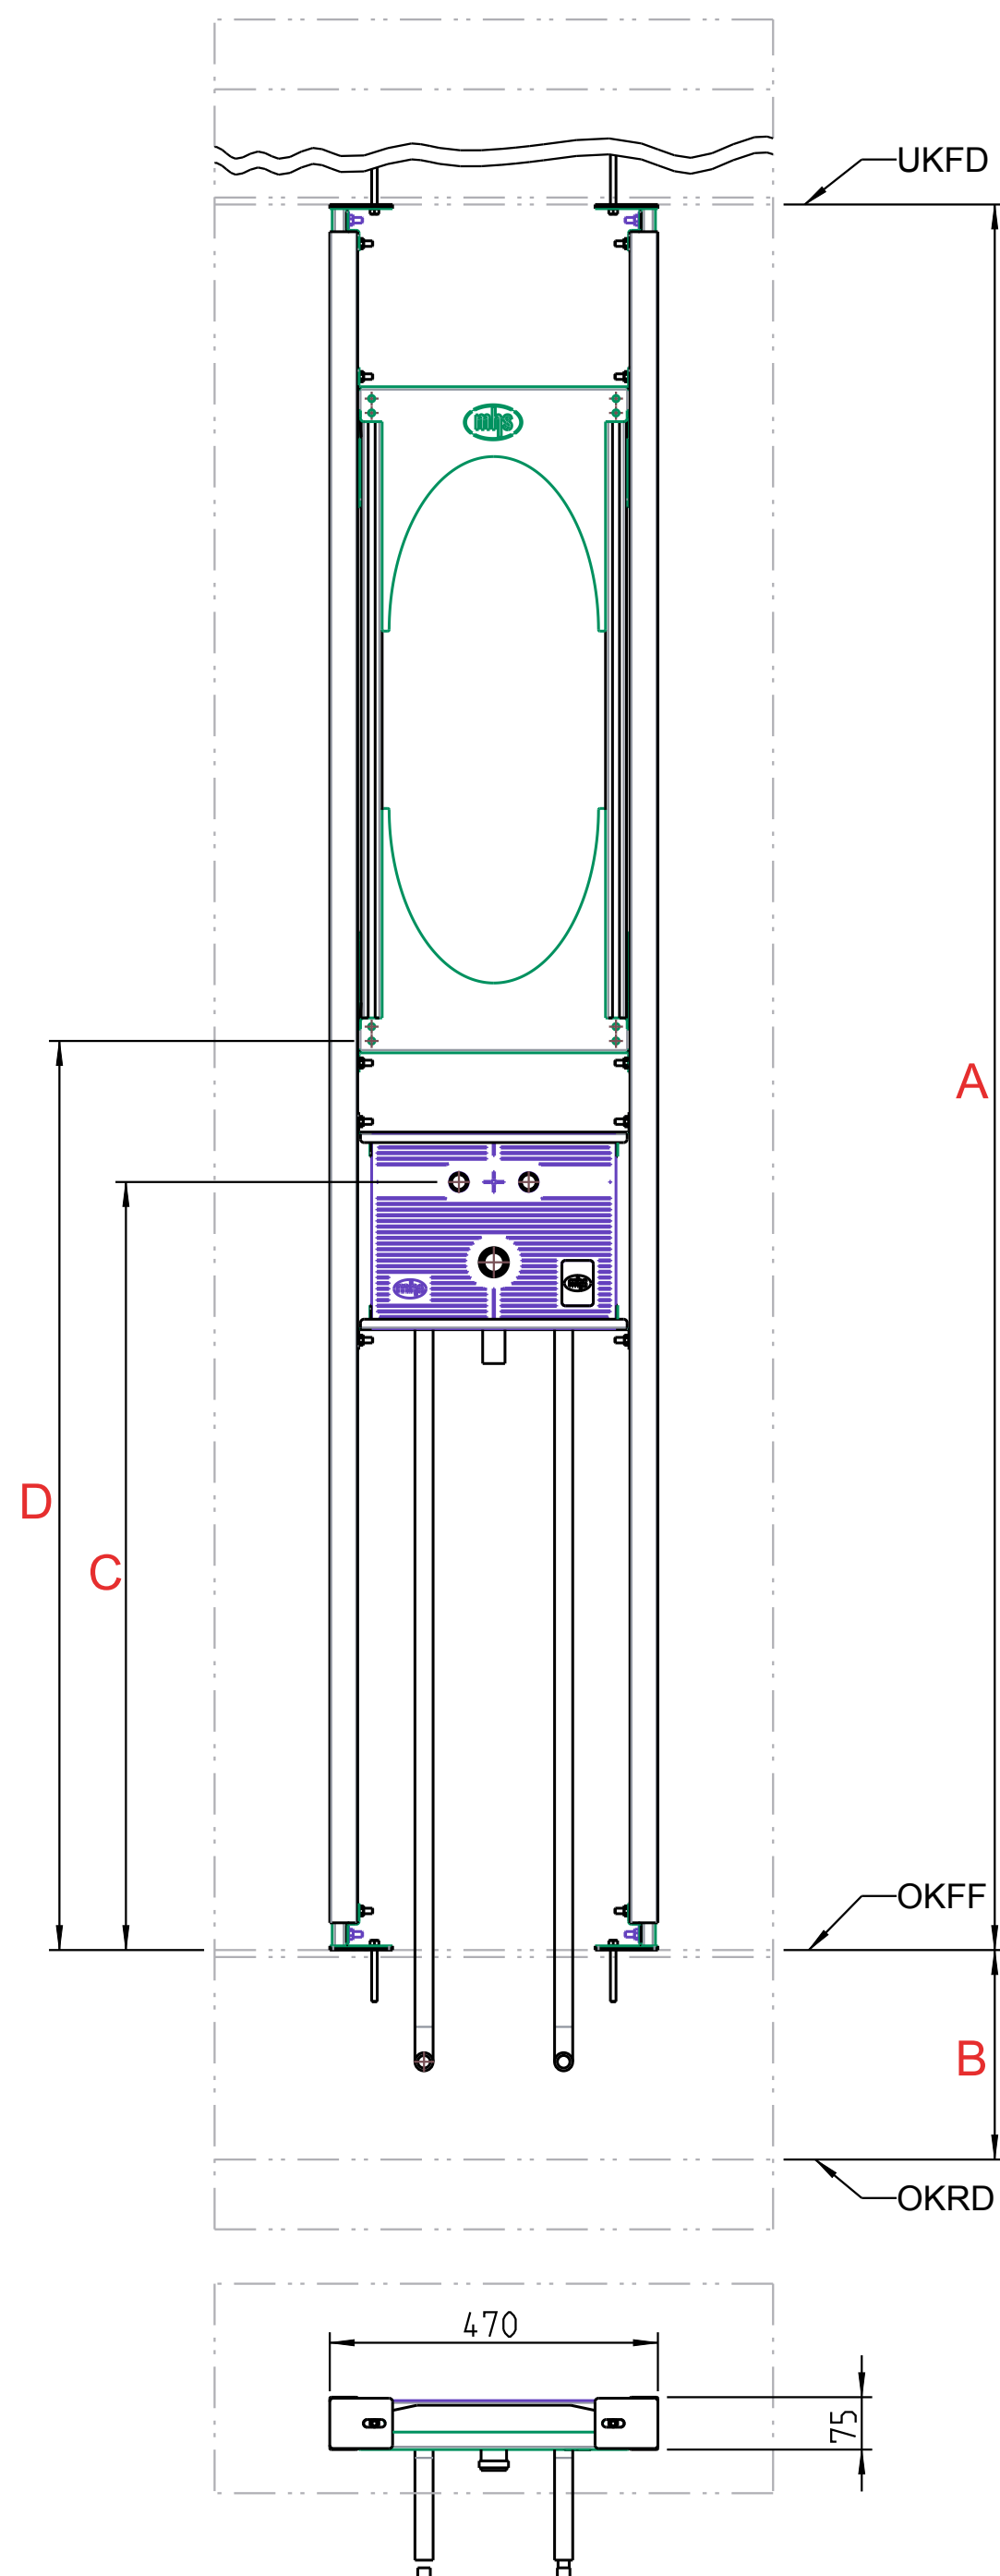

Pos-Nr.	Benennung
1	Kaltwasser Edelstahlrohr 1.4401 DA18 oder Verbundrohr DA20
2	Warmwasser Edelstahlrohr 1.4401 DA18 oder Verbundrohr DA20
3	Kaltwasseranschluss 1/2"
4	Warmwasseranschluss 1/2"
5	Abfluss DN50
6	Speicherkonsole 390
7	Schallschutzmatte
8	Schwerlastankerbolzen M8x80

Alle Maße in mm. Maß und technische Änderungen vorbehalten. Für die Richtigkeit der Angaben, die sich auf Fremdprodukte beziehen, übernehmen wir keine Gewähr. Alle Rechte vorbehalten. Änderungen, Nachdrucke und fotomechanische Wiedergabe, auch auszugsweise, bedürfen der ausdrücklichen Genehmigung der Firma MHS Montagesysteme für Heizung und Sanitär, A-8510 Stainz.

Bestelldaten:

Typ:	M8204
Menge:	
<input type="checkbox"/> A Raumhöhe:	
<input type="checkbox"/> B Fußbodenaufbau:	
<input type="checkbox"/> C Achse Wasseranschluss:	
<input type="checkbox"/> D Bolzenhöhe Speicher:	
Einrichtungsgegenstände (Fabrikat und Type):	