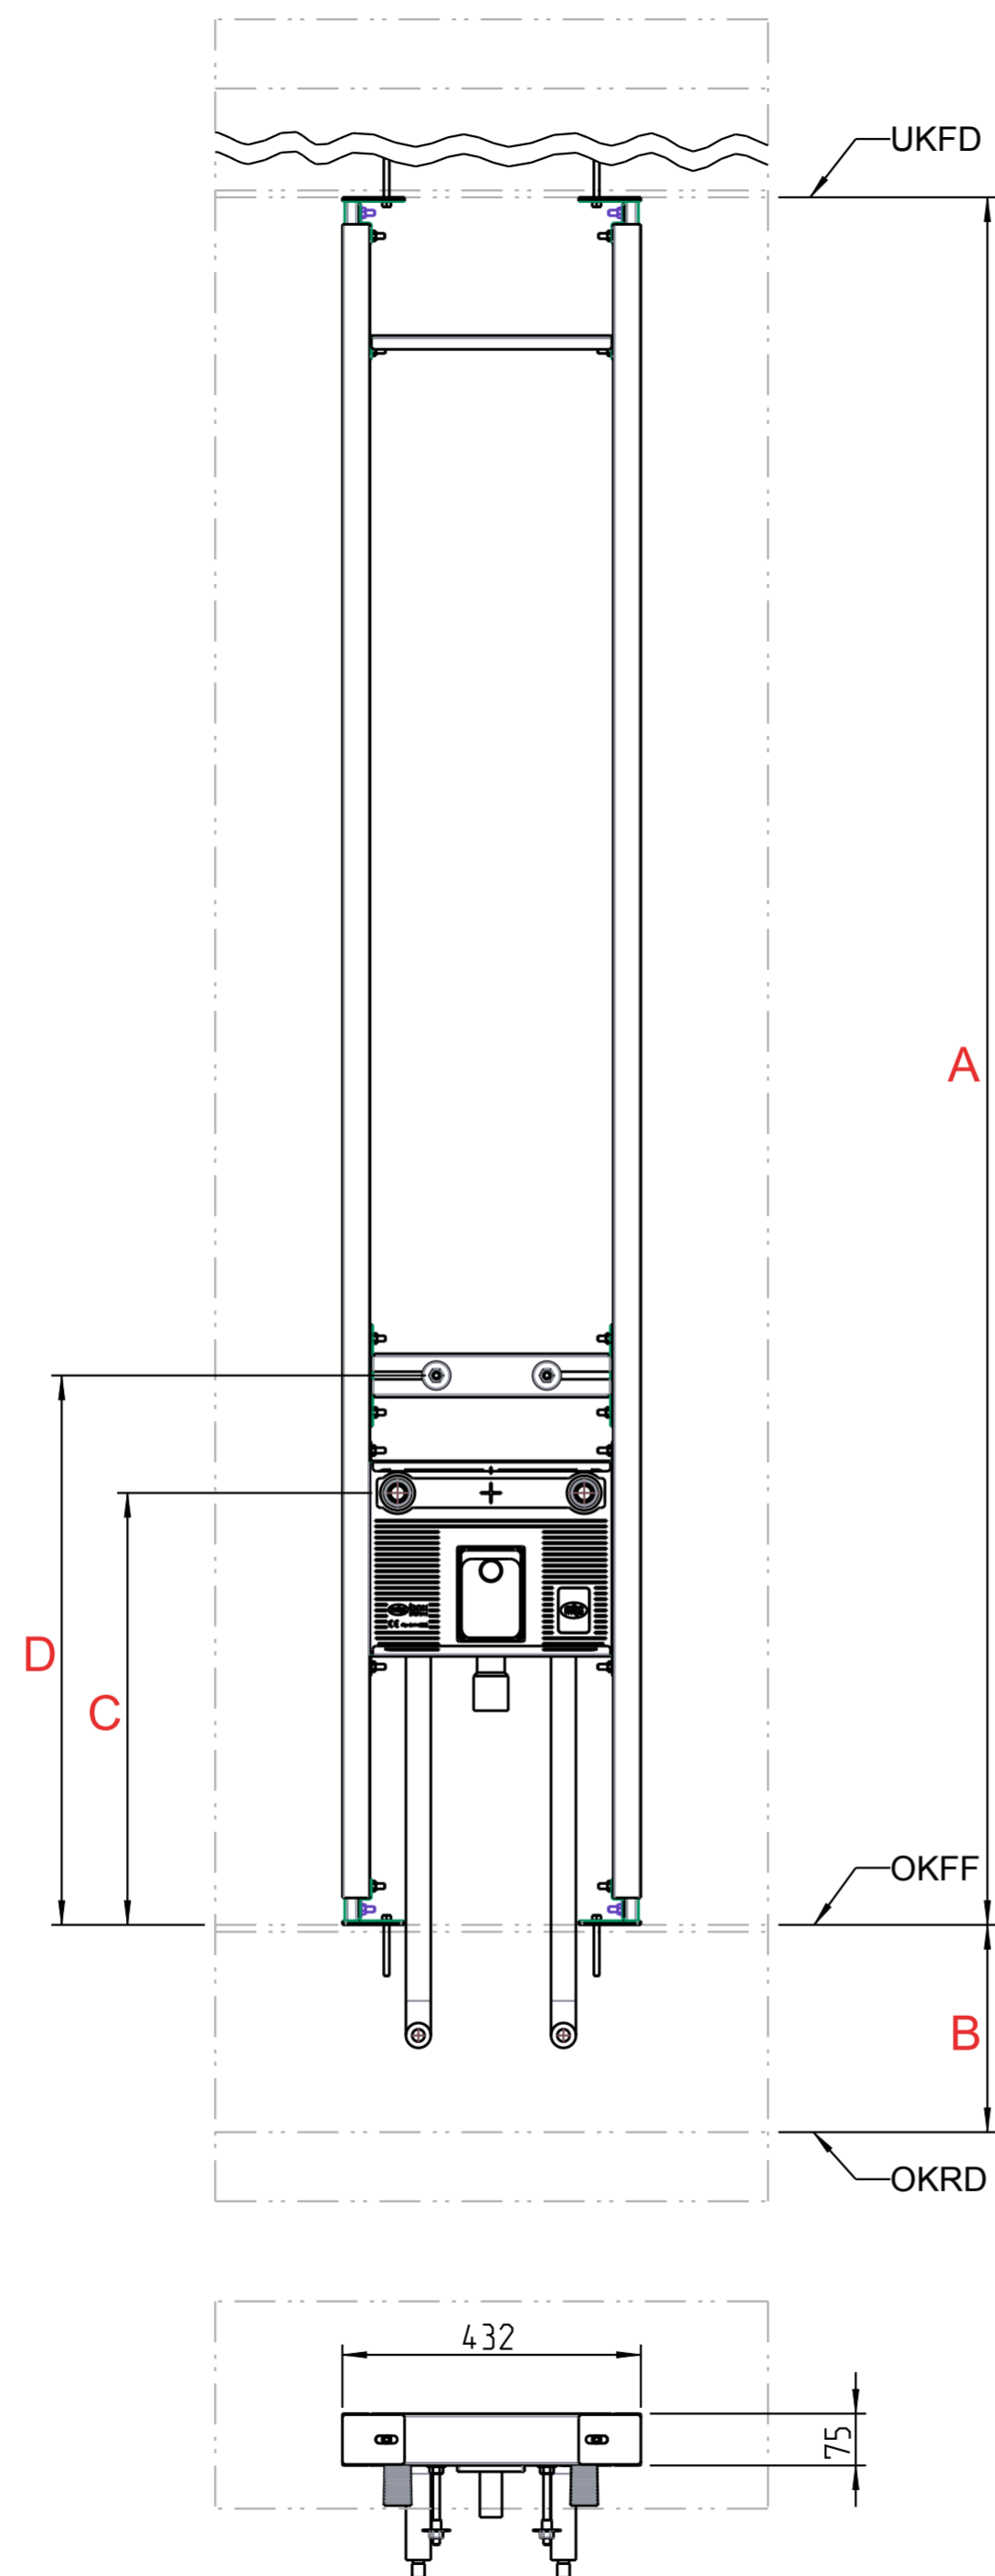

Pos-Nr.	Benennung
1	Kaltwasser
2	Warmwasser
3	Kaltwasseranschluss 1/2"
4	Warmwasseranschluss 1/2"
5	Geberit 151.125.00.1
6	Traverse WT211 für Waschtischbefestigung
7	Schwerlastankerbolzen M8x80
8	Schallschutzmatte

Alle Maße in mm. Maß und technische Änderungen vorbehalten. Für die Richtigkeit der Angaben, die sich auf Fremdprodukte beziehen, übernehmen wir keine Gewähr. Alle Rechte vorbehalten. Änderungen, Nachdrucke und fotomechanische Wiedergabe, auch auszugsweise, bedürfen der ausdrücklichen Genehmigung der Firma MHS Montagesysteme für Heizung und Sanitär, A-8510 Stainz.

Bestelldaten:	
Typ:	M3034
Menge:	
A Raumhöhe:	
B Fußbodenaufbau:	
C Achse-Wasseranschluss:	
D Waschtisch-Bolzenhöhe:	
Einrichtungsgegenstände (Fabrikat und Type):	

Alle Maße in mm. Maß und technische Änderungen vorbehalten. Für die Richtigkeit der Angaben, die sich auf Fremdprodukte beziehen, übernehmen wir keine Gewähr. Alle Rechte vorbehalten. Änderungen, Nachdrucke und fotomechanische Wiedergabe, auch auszugsweise, bedürfen der ausdrücklichen Genehmigung der Firma MHS Montagesysteme für Heizung und Sanitär, A-8510 Stainz.