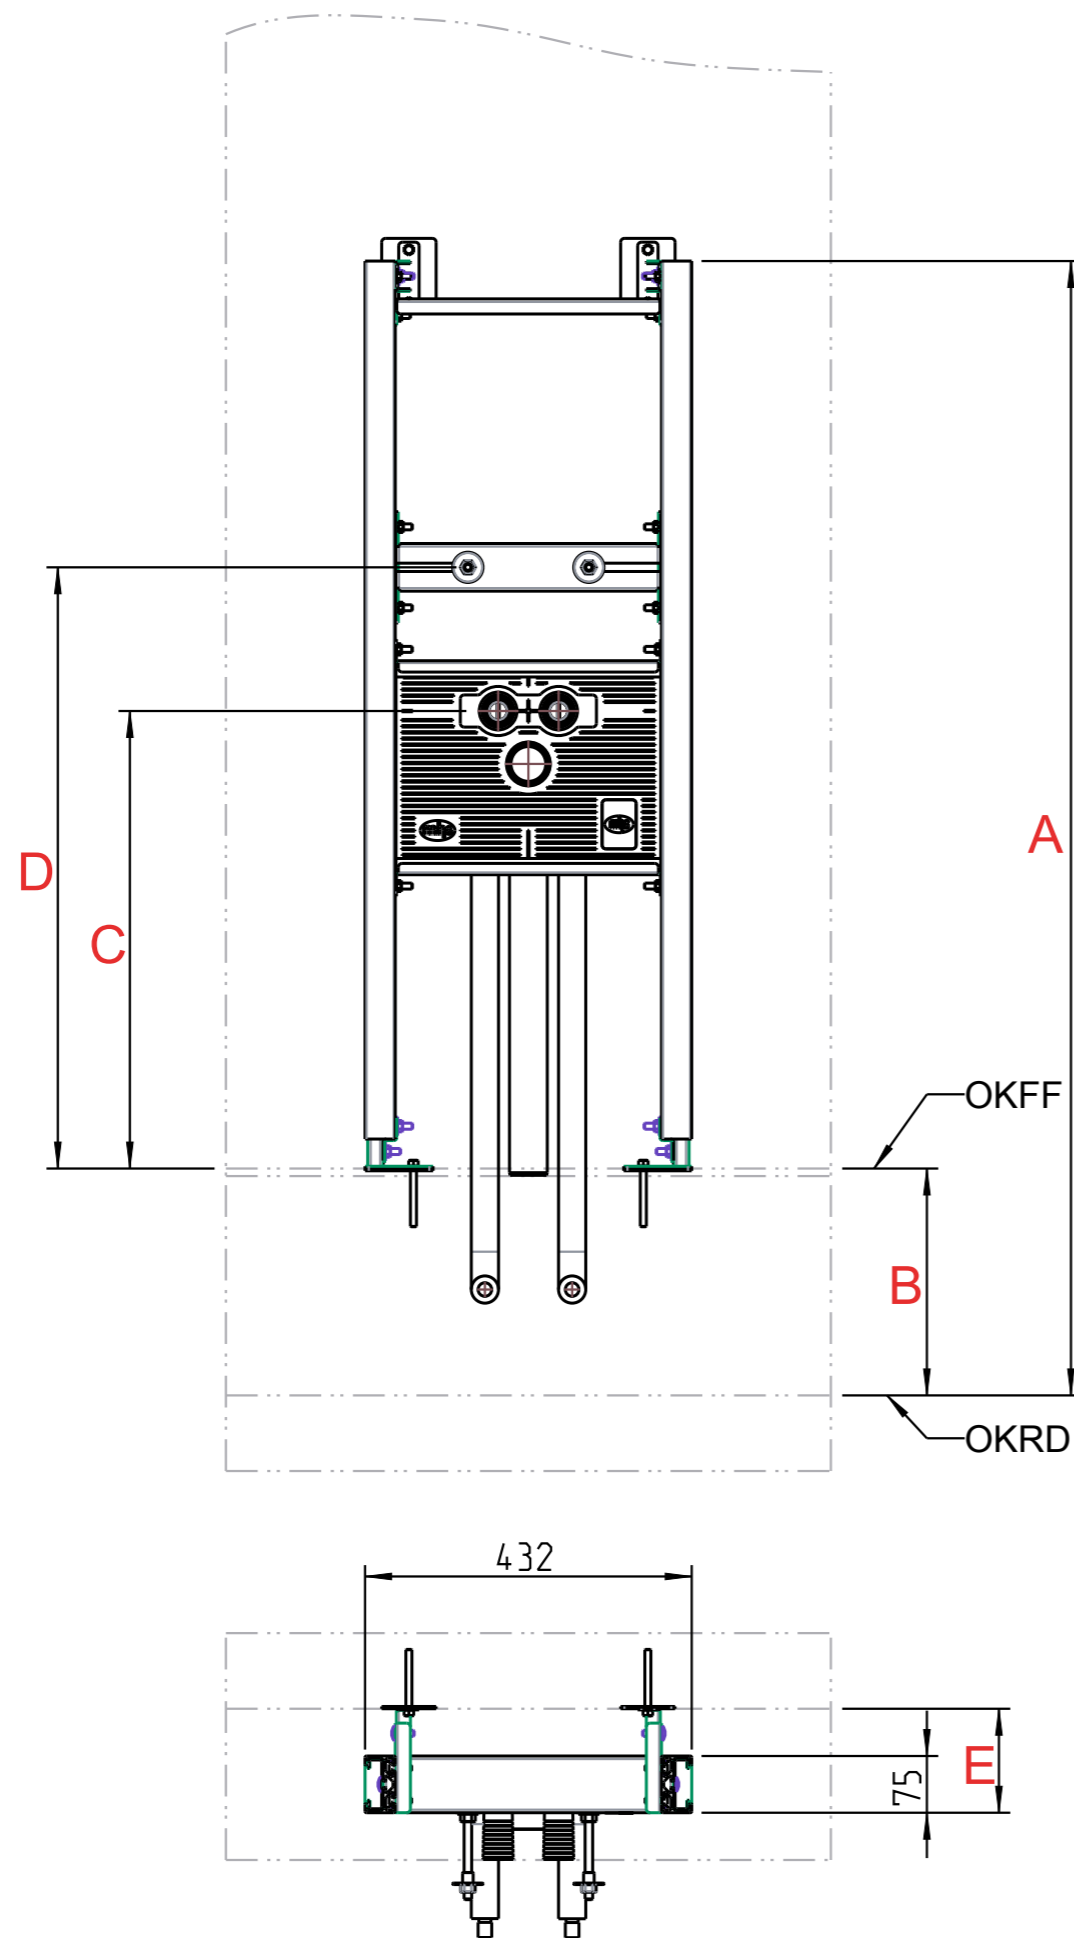

Pos-Nr.	Benennung
1	Kaltwasser
2	Warmwasser
3	Kaltwasseranschluss 1/2"
4	Warmwasseranschluss 1/2"
5	Abfluss DN50
6	Traverse WT211 für Waschtischbefestigung
7	Schwerlastankerbolzen M8x80
8	Schallschutzmatte

Alle Maße in mm. Maß und technische Änderungen vorbehalten. Für die Richtigkeit der Angaben, die sich auf Fremdprodukte beziehen, übernehmen wir keine Gewähr. Alle Rechte vorbehalten. Änderungen, Nachdrucke und fotomechanische Wiedergabe, auch auszugsweise, bedürfen der ausdrücklichen Genehmigung der Firma MHS Montagesysteme für Heizung und Sanitär, A-8510 Stainz.

Bestelldaten:

Typ:	M3012
Menge:	
A Modulhöhe:	1200 - 1500mm
B Fußbodenaufbau:	
C Achse-Wasseranschluss:	
D Waschtisch-Bolzenhöhe:	
E Abstand: Wand-Modul	
Einrichtungsgegenstände (Fabrikat und Type):	

Alle Maße in mm. Maß und technische Änderungen vorbehalten. Für die Richtigkeit der Angaben, die sich auf Fremdprodukte beziehen, übernehmen wir keine Gewähr. Alle Rechte vorbehalten. Änderungen, Nachdrucke und fotomechanische Wiedergabe, auch auszugsweise, bedürfen der ausdrücklichen Genehmigung der Firma MHS Montagesysteme für Heizung und Sanitär, A-8510 Stainz.