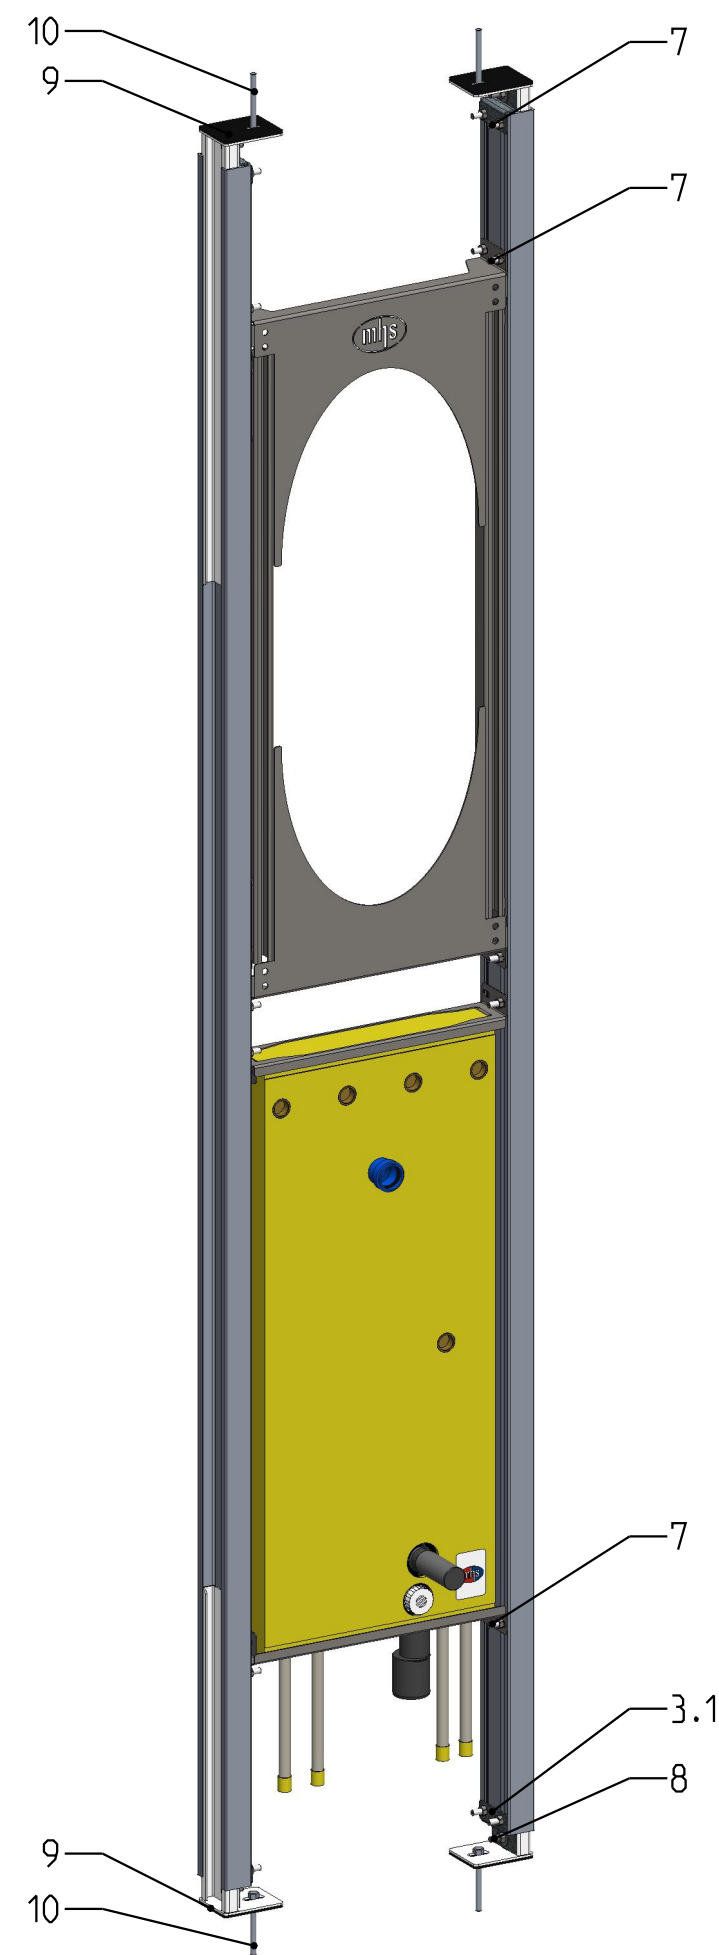

Pos-Nr.	Benennung	Stk.
1	Steherprofil	2
2	Einschub Boden	2
3	Einschub Decke	2
3.1	Montagewinkel Moduleinschub	4
4	Boxhalter	2
5	Speicherkonsole	1
6	Unibox 860 (Ausführung nach Wahl)	1
7	Schraubverbindung - Flachrundschrabe hoch - Mutter DIN6923_M8	20
8	Schraubverbindung - Flachrundschrabe niedrig - Mutter DIN6923_M8	4
9	Schallschutzmatte für Boden und Decke	4
10	Schwerlastankerbolzen M8x80	4

Maß und technische Änderungen vorbehalten. Für die Richtigkeit der Angaben, die sich auf Fremdprodukte beziehen, übernehmen wir keine Gewähr. Alle Rechte vorbehalten. Änderungen, Nachdrucke und fotomechanische Wiedergabe, auch auszugsweise, bedürfen der ausdrücklichen Genehmigung der Firma MHS Montagesysteme für Heizung und Sanitär, A-8510 Stainz.