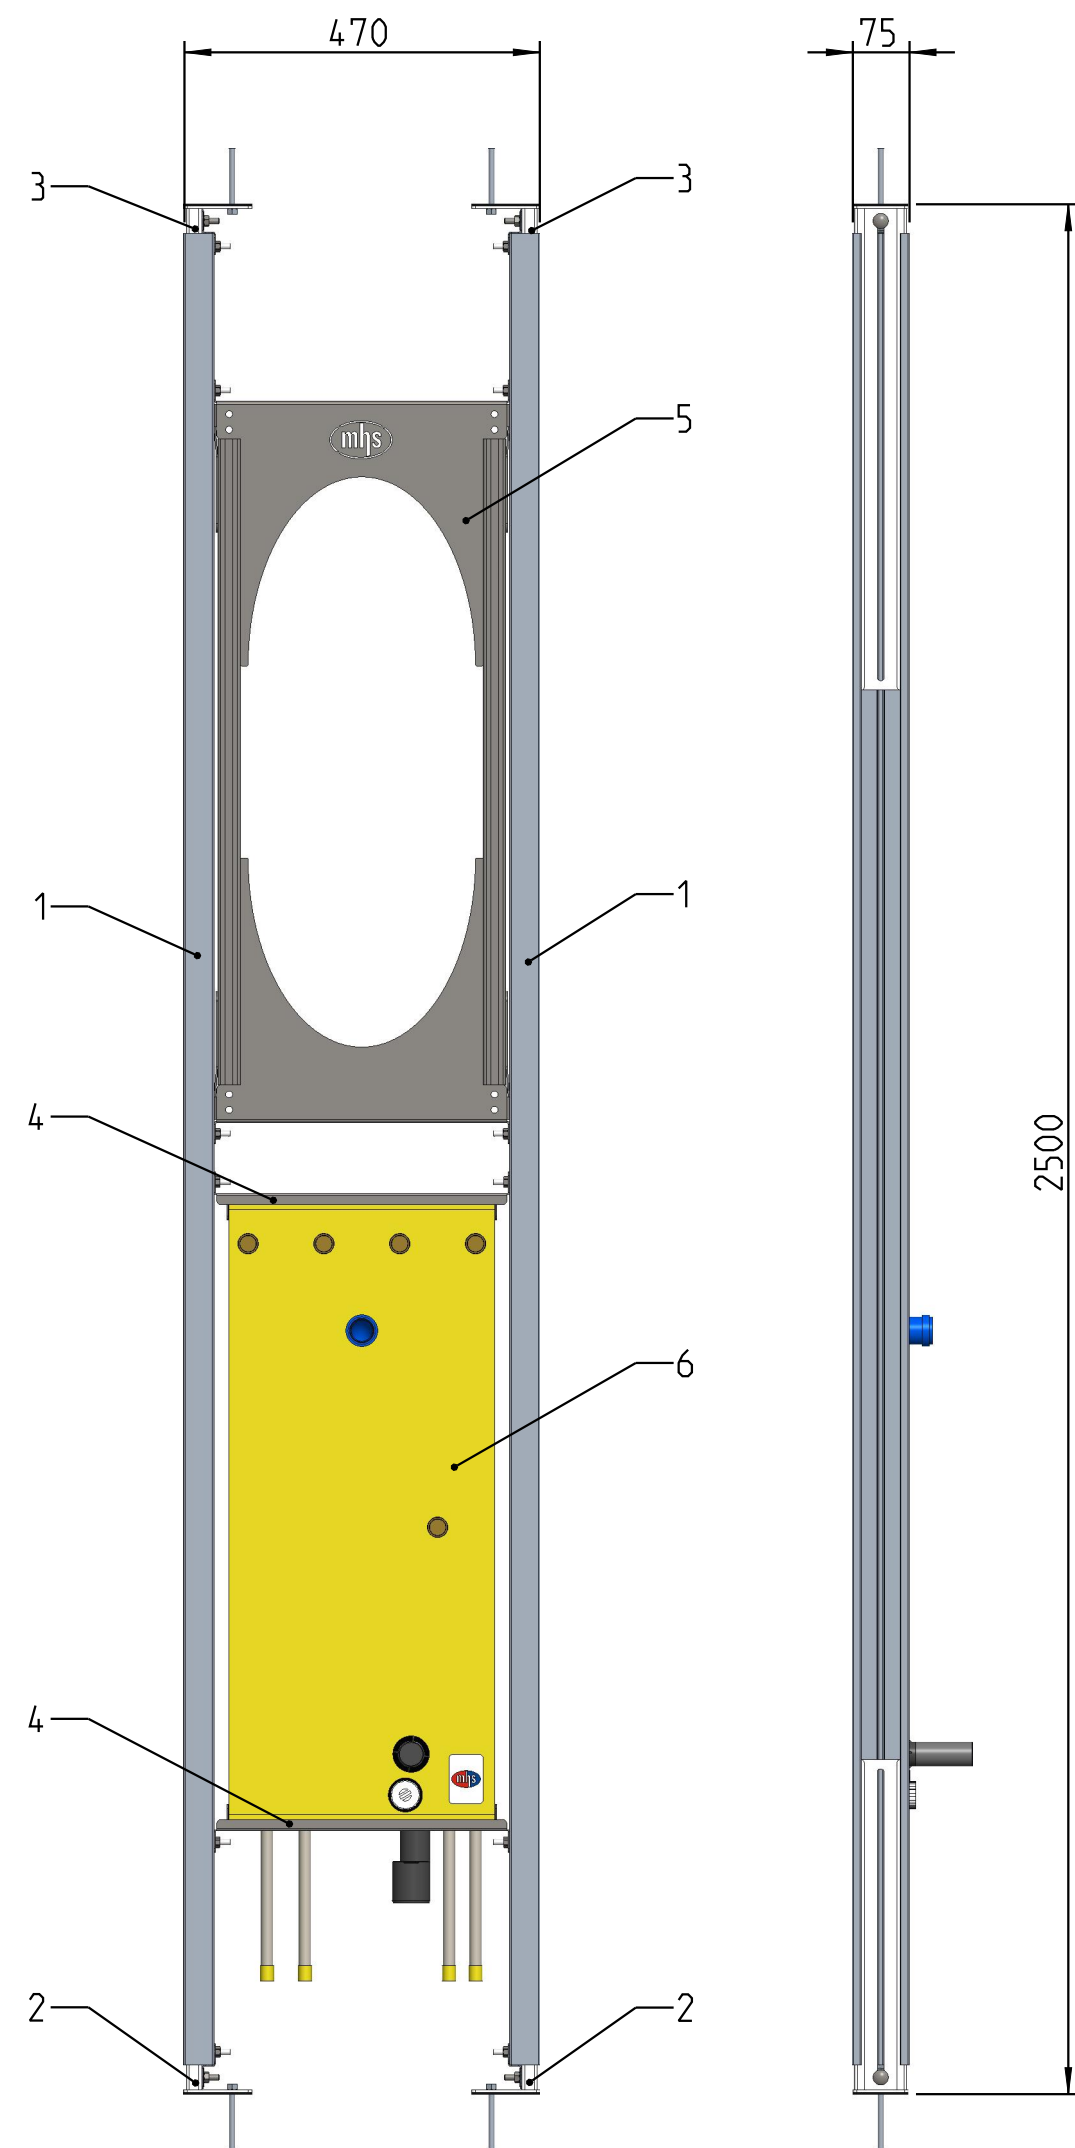

Pos-Nr.	Benennung	Stk.
1	Steherprofil	2
2	Einschub Boden	2
3	Einschub Decke	2
3.1	Montagewinkel Moduleinschub	4
4	Boxhalter	2
5	Speicherkonsole	1
6	Unibox 860 (Ausführung nach Wahl)	1
7	Schraubverbindung - Flachrundschrabe hoch - Mutter DIN6923_M8	20
8	Schraubverbindung - Flachrundschrabe niedrig - Mutter DIN6923_M8	4
9	Schallschutzmatte für Boden und Decke	4
10	Schwerlastankerbolzen M8x80	4

Maß und technische Änderungen vorbehalten. Für die Richtigkeit der Angaben, die sich auf Fremdprodukte beziehen, übernehmen wir keine Gewähr. Alle Rechte vorbehalten. Änderungen, Nachdrucke und fotomechanische Wiedergabe, auch auszugsweise, bedürfen der ausdrücklichen Genehmigung der Firma MHS Montagesysteme für Heizung und Sanitär, A-8510 Stainz.