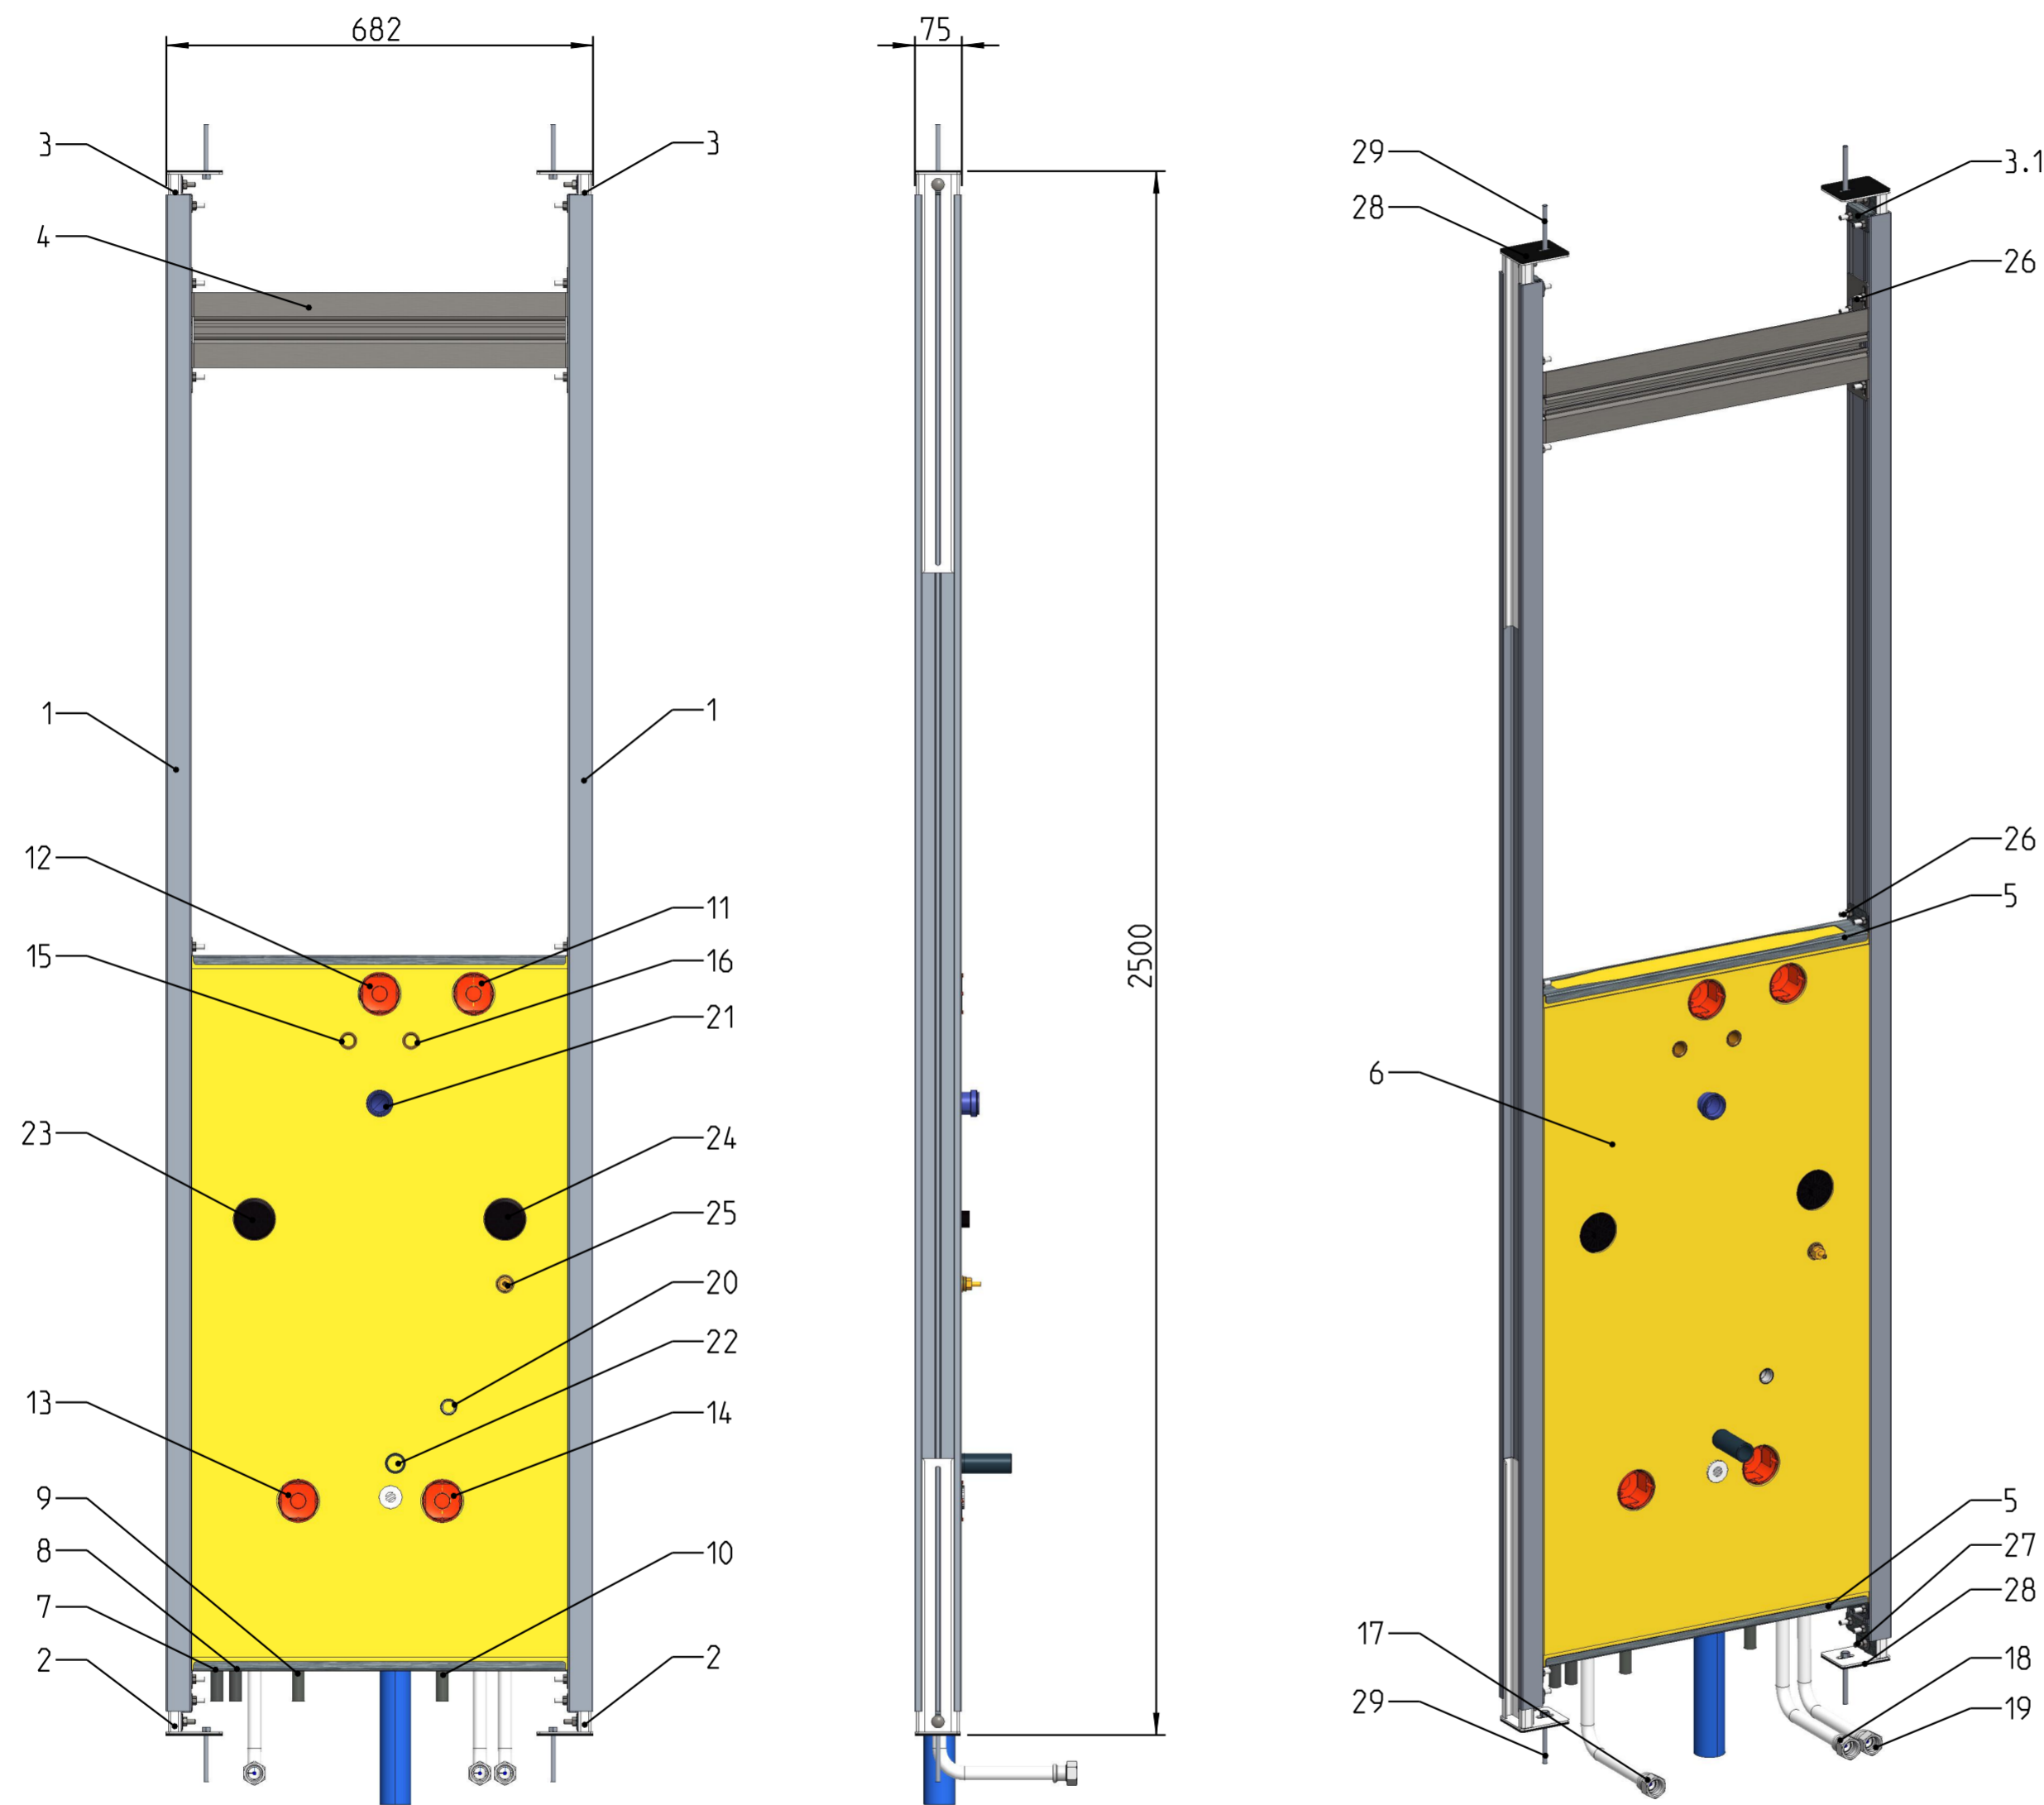

Pos-Nr.	Benennung	Stk.
1	Steherprofil	2
2	Einschub Boden	2
3	Einschub Decke	2
3.1	Montagewinkel Moduleinschub	4
4	Speichertraverse SP600	1
5	Boxhalter	2
6	Pink-Dynastrat Speicherbox	1
7	Leerrohr für E-Dose 1	1
8	Leerrohr für E-Dose 2	1
9	Leerrohr für E-Dose 3	1
10	Leerrohr für E-Dose 4	1
11	E-Dose 1	1
12	E-Dose 2	1
13	E-Dose 3	1
14	E-Dose 4	1
15	Warmwasserauslass 1/2"	1
16	Kaltwasserauslass 1/2"	1
17	Warmwasseranschluss 3/4"	1
18	Kaltwasseranschluss 3/4"	1
19	Kaltwasseranschluss 3/4"	1
20	Anschluss 1/2" für Waschmaschine	1
21	Abfluss DN30 (DN50)	1
22	HL400	1
23	Zählerstrecke für Warmwasser	1
24	Zählerstrecke für Kaltwasser	1
25	Absperrventil	1
26	Schraubverbindung - Flachrundschraube hoch - Mutter DIN6923_M8	24
27	Schraubverbindung - Flachrundschraube niedrig - Mutter DIN6923_M8	4
28	Schallschutzmatte für Boden und Decke	4
29	Schwerlastankerbolzen M8x80	4

Maß und technische Änderungen vorbehalten. Für die Richtigkeit der Angaben, die sich auf Fremdprodukte beziehen, übernehmen wir keine Gewähr. Alle Rechte vorbehalten. Änderungen, Nachdrucke und fotomechanische Wiedergabe, auch auszugsweise, bedürfen der ausdrücklichen Genehmigung der Firma MHS Montagesysteme für Heizung und Sanitär, A-8510 Stainz.

Gewerbepark 11
8510 Stainz
Telefon: +43/3463/5650
Homepage: www.mhs.at
Mail: office@mhs.at

mhs GmbH
Montagesysteme für Heizung und Sanitär

M8514 - Komponentenzeichnung

Bezeichnung:

PAM/SP/PinkDynaStrat/3Anschl./KWEingang-DA-22-WM/ KWAusgang-DA22/
WW-DA22/4xEDoseLeer-/1xAbsperrrKW

V3