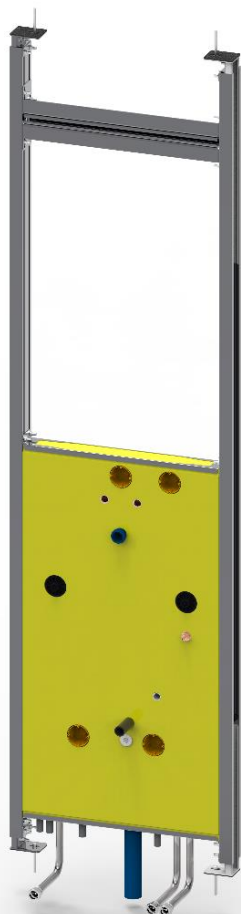

Produktinformation

Modul: M8514

Matchcode:
PAM/SP/PinkDynaStrat/3Anschl./KWEingang-DA-22-
WM/KWAusgang-DA22/WW-DA22/4xEDoseLeer/
1xAbsperrerKW

Beschreibung

- Speicher PINK DynaStrat 160L mit Speicherbefestigung inkl. selbsttragender raumhoher Konstruktion (Aluminium / Stahl verzinkt)
- für Trockenbau Montage

Power Application Modul

- Konstruktion Aluminium bzw. Stahl verzinkt
- statisch bestimmt laut gültigen Regelwerken
- Speicher bis 250 Liter
- Ausschubbereich am Boden 0-300mm
- Ausschubbereich an der Decke 0-500mm
- Lichte Rohbauhöhe von 2500-3300mm
- Inkl. Befestigungsmaterial und Schallentkoppelung an den Befestigungspunkten
- Einbautiefe min. 75mm
- Gesamteinbaubreite 682mm

Modul-abmessungen (HxBxT)

2500 x 682 x 75mm

Produktbeschreibung

Boxsystem:

- Unibox PINK DynaStrat 160L
- Speicher WM+4E-Dose
- Ausführung: 4 – Standard isoliert
- Boxstärke: 70mm
- Rohrtyp: Edelstahl DA 22mm
- 3 x Auslässe Wandwinkel ½“ inkl. WM-Anschluss laut Herstellerangaben
- UP-Ventil: 2 Stück Zählergrundgehäuse Techem Strecke 2 koaxial ohne Sichtteile inkl. Absperrventil ¾“ ohne Sichtteil 1 Stück
- Rohr: Edelstahl 1.4401
- Rohrende mit Innengewinde ¾“
- oder nach Wahl Verbundrohr Kunststoff DA 25mm
- Abfluss: Durchmesser 50mm bzw. Durchmesser 30mm
- Elektro-Anschluss 4 x Leerrohr FXP DN20 für Speicher und Waschmaschine
- Waschmaschinen Siphon HL400 inkl. Bauschutz
- Merkmale:
 - Set: Langmuffe/Abweiger
 - Bauschutzstopfen Anschlusswinkel
 - Bauschutzabdeckungen Gerätesiphon Waschmaschine
 - Bauschutzabdeckung Zähler Absperrung