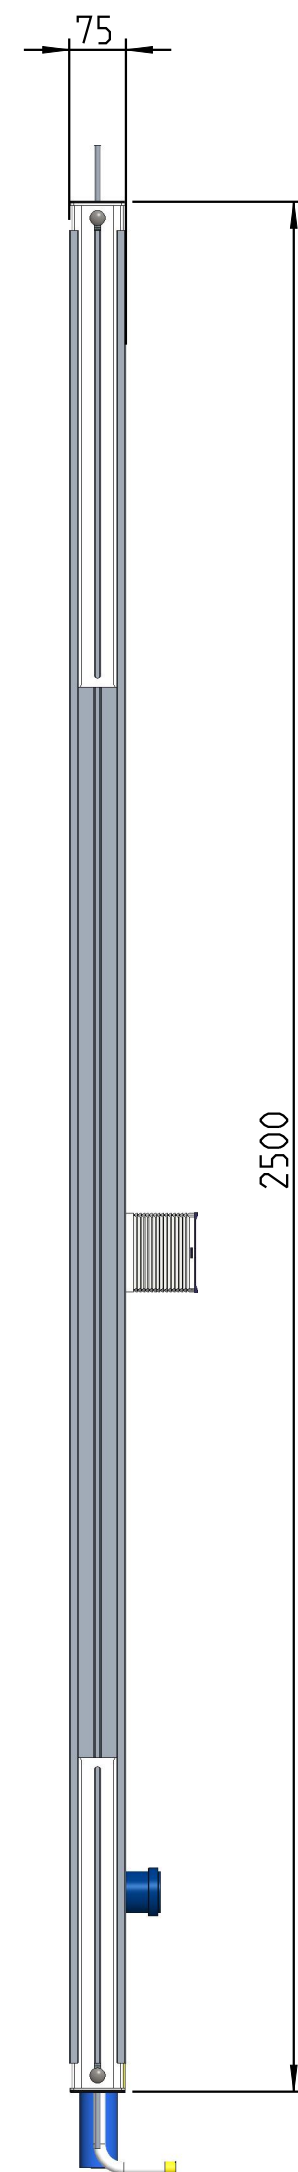

Produktinformation

Modul: M3504

Matchcode:
PAM-WC/BIDET/URINAL

Beschreibung

- Wand WC/Bidet/Urinal inkl. selbsttragender raumhoher Konstruktion (Aluminium / Stahl verzinkt)
- für Trockenbau Montage

Power Application Modul

- Aluminium Konstruktion statisch bestimmt laut gültigen Regelwerken Belastung 400kg
- Ausschubbereich am Boden 0-300mm
- Ausschubbereich an der Decke 0-500mm
- Lichte Rohbauhöhe von 2500-3300mm
- Inkl. Befestigungsmaterial und Schallentkoppelung an den Befestigungspunkten
- Einbautiefe min. 75mm
- Gesamteinbaubreite 432mm

Modulabmessungen (HxBxT)

2500 x 432 x 75mm

Produktbeschreibung

Boxsystem:

- Matchcode: URU/MA/15/URS-nach Wahl
- Unibox-Figur: 360
- WC/Bidet/Urinal
- Urinaltyp nach Wahl
- Ausführung: 3 – Standard
- Boxstärke: 70mm
- Rohrtyp: Edelstahl DA 15mm
- Rohr: Edelstahl 1.4401
- UP-Körper Urinal: URS/nach Wahl
- UPK Geberit: 116.001.00.1

Version: V3
Stand: Mai 2021

Pos-Nr.	Benennung	Stk.
1	Steherprofil	2
2	Einschub Boden	2
3	Einschub Decke	2
3.1	Montagewinkel Moduleinschub	4
4	Versteifungsprofil Rahmen	1
5	Boxhalter	1
6	Halter Urinal	2
7	Holzplatte	1
8	Befestigungswinkel für Holzplatte	2
9	Unibox 360	1
10	Edelstahlrohr DA15 1.4401	1
11	E-Leerrohr	1
12	Schraubverbindung - Flachrundschraube hoch - Mutter DIN6923_M8	24
13	Schraubverbindung - Spannplattenschraube 4.5x20	6
14	Rigipsdübel MFJ32 14x32	6
15	Schraubverbindung - Flachrundschraube niedrig - Mutter DIN6923_M8	4
16	Schallschutzmatte für Boden und Decke	4
17	Schwerlastankerbolzen M8x80	4