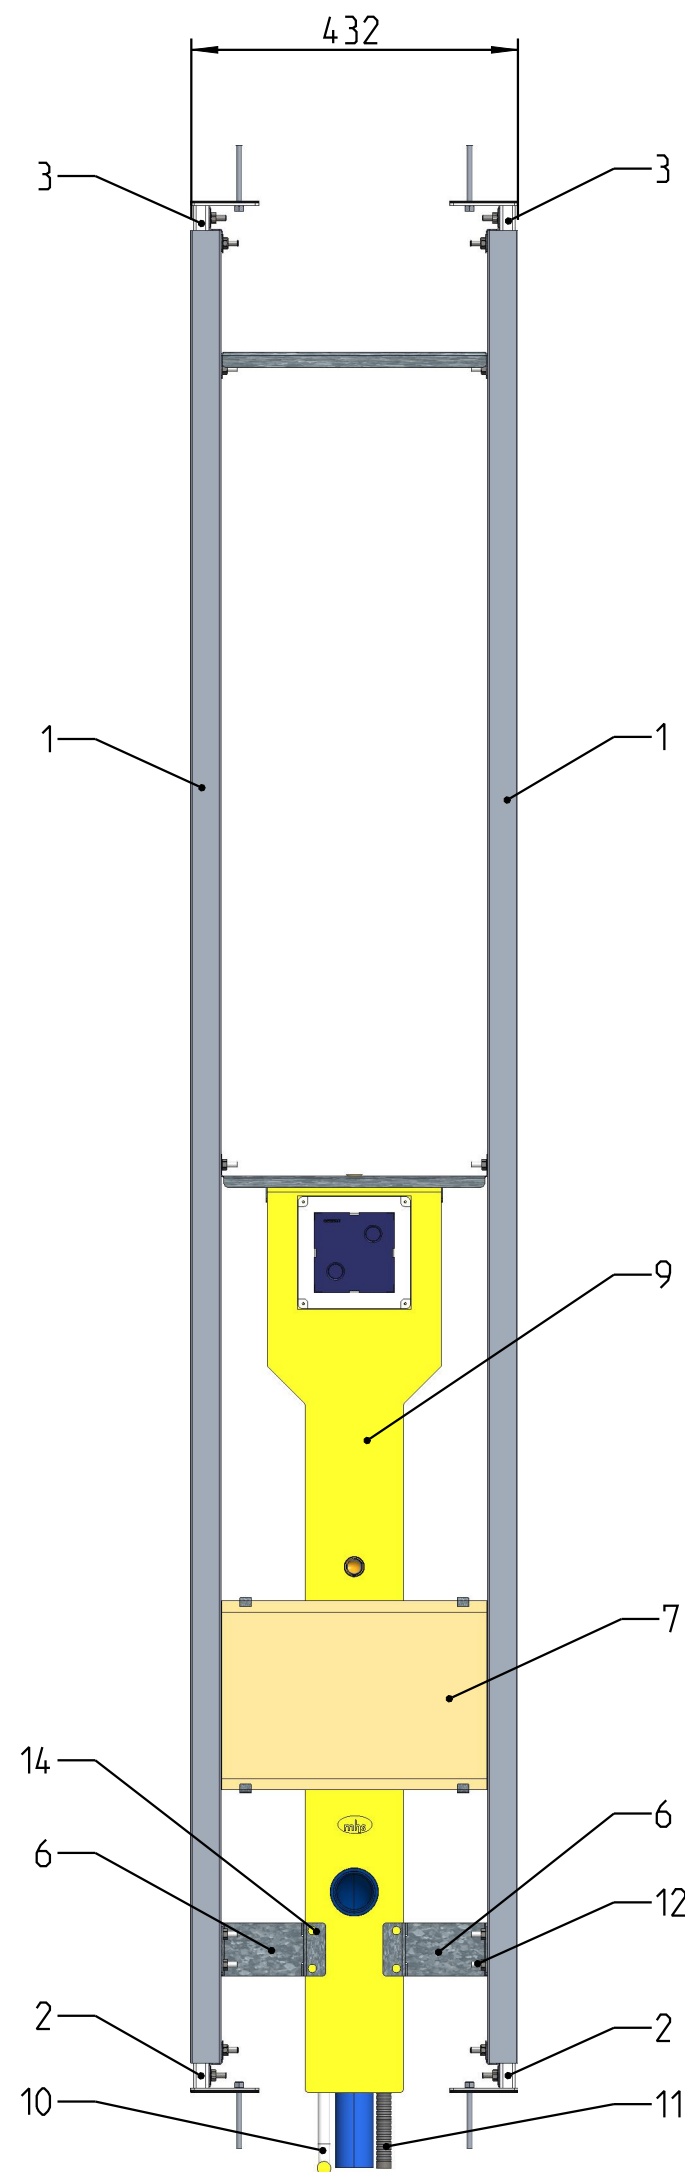

Produktinformation

Modul: M3504

Matchcode:
PAM-WC/BIDET/URINAL

Beschreibung

- Wand WC/Bidet/Urinal inkl. selbsttragender raumhoher Konstruktion (Aluminium / Stahl verzinkt)
- für Trockenbau Montage

Power Application Modul

- Aluminium Konstruktion statisch bestimmt laut gültigen Regelwerken Belastung 400kg
- Ausschubbereich am Boden 0-300mm
- Ausschubbereich an der Decke 0-500mm
- Lichte Rohbauhöhe von 2500-3300mm
- Inkl. Befestigungsmaterial und Schallentkoppelung an den Befestigungspunkten
- Einbautiefe min. 75mm
- Gesamteinbaubreite 432mm

Modulabmessungen (HxBxT)

2500 x 432 x 75mm

Produktbeschreibung

Boxsystem:

- Matchcode: URU/MA/15/URS-nach Wahl
- Unibox-Figur: 360
- WC/Bidet/Urinal
- Urinaltyp nach Wahl
- Ausführung: 3 – Standard
- Boxstärke: 70mm
- Rohrtyp: Edelstahl DA 15mm
- Rohr: Edelstahl 1.4401
- UP-Körper Urinal: URS/nach Wahl
- UPK Geberit: 116.001.00.1

Version: V3
Stand: Mai 2021

Pos-Nr.	Benennung	Stk.
1	Steherprofil	2
2	Einschub Boden	2
3	Einschub Decke	2
3.1	Montagewinkel Moduleinschub	4
4	Versteifungsprofil Rahmen	1
5	Boxhalter	1
6	Halter Urinal	2
7	Holzplatte	1
8	Befestigungswinkel für Holzplatte	2
9	Unibox 360	1
10	Edelstahlrohr DA15 1.4401	1
11	E-Leerrohr	1
12	Schraubverbindung - Flachrundschraube hoch - Mutter DIN6923_M8	24
13	Schraubverbindung - Spannplattenschraube 4.5x20	6
14	Rigipsdübel MFJ32 14x32	6
15	Schraubverbindung - Flachrundschraube niedrig - Mutter DIN6923_M8	4
16	Schallschutzmatte für Boden und Decke	4
17	Schwerlastankerbolzen M8x80	4