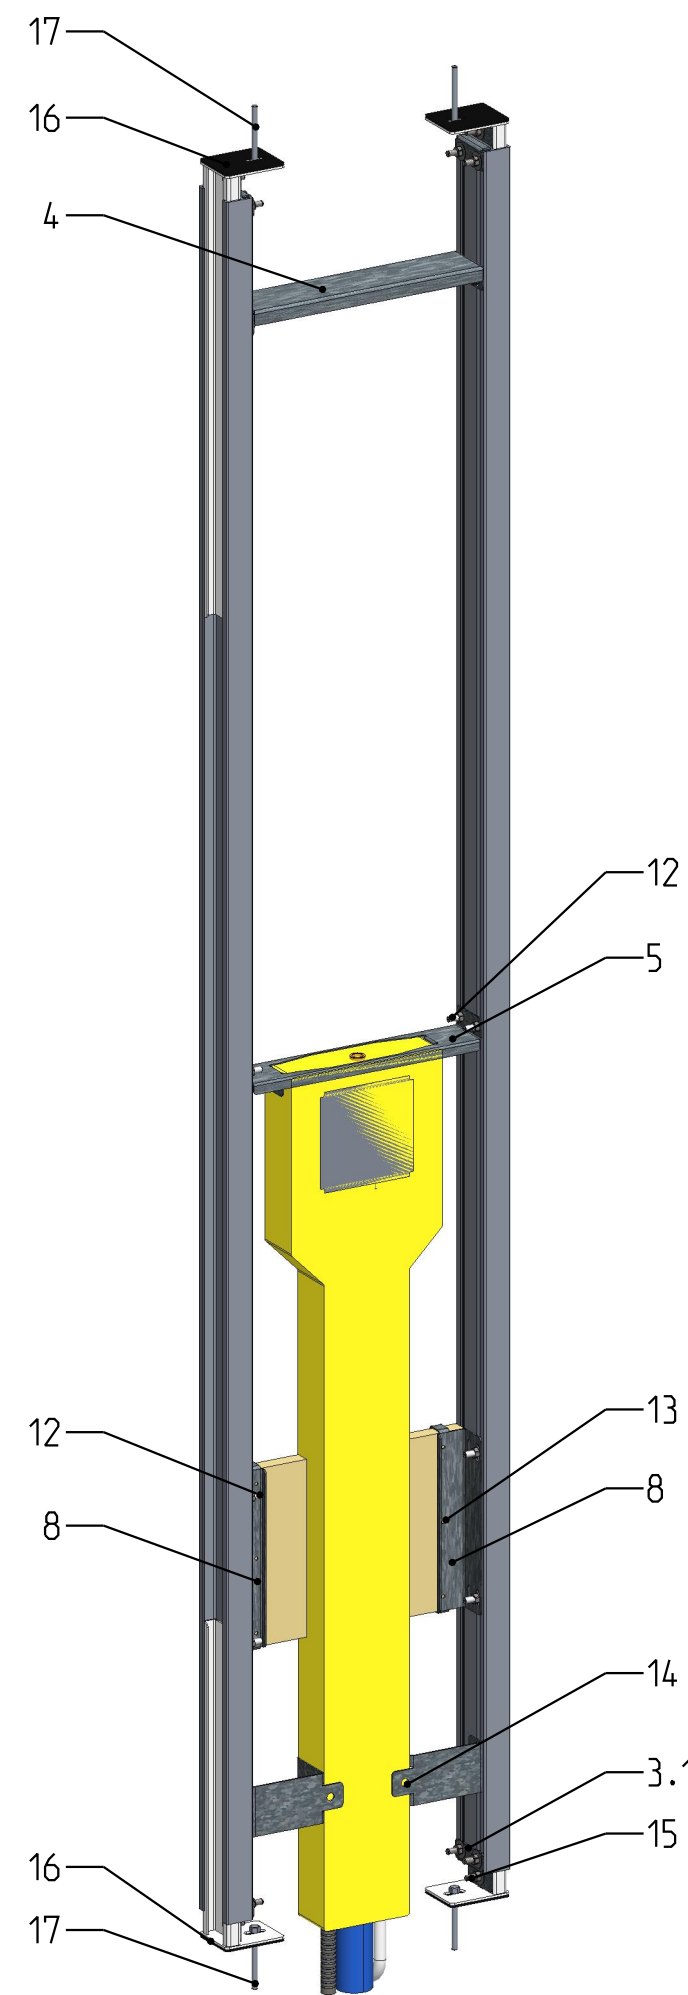

Produktinformation

Modul: M3504

Matchcode:
PAM-WC/BIDET/URINAL

Beschreibung

- Wand WC/Bidet/Urinal inkl. selbsttragender raumhoher Konstruktion (Aluminium / Stahl verzinkt)
- für Trockenbau Montage

Power Application Modul

- Aluminium Konstruktion statisch bestimmt laut gültigen Regelwerken Belastung 400kg
- Ausschubbereich am Boden 0-300mm
- Ausschubbereich an der Decke 0-500mm
- Lichte Rohbauhöhe von 2500-3300mm
- Inkl. Befestigungsmaterial und Schallentkoppelung an den Befestigungspunkten
- Einbautiefe min. 75mm
- Gesamteinbaubreite 432mm

Modulabmessungen (HxBxT)

2500 x 432 x 75mm

Produktbeschreibung

Boxsystem:

- Matchcode: URU/MA/15/URS-nach Wahl
- Unibox-Figur: 360
- WC/Bidet/Urinal
- Urinaltyp nach Wahl
- Ausführung: 3 – Standard
- Boxstärke: 70mm
- Rohrtyp: Edelstahl DA 15mm
- Rohr: Edelstahl 1.4401
- UP-Körper Urinal: URS/nach Wahl
- UPK Geberit: 116.001.00.1

Version: V3
Stand: Mai 2021

Pos-Nr.	Benennung	Stk.
1	Steherprofil	2
2	Einschub Boden	2
3	Einschub Decke	2
3.1	Montagewinkel Moduleinschub	4
4	Versteifungsprofil Rahmen	1
5	Boxhalter	1
6	Halter Urinal	2
7	Holzplatte	1
8	Befestigungswinkel für Holzplatte	2
9	Unibox 360	1
10	Edelstahlrohr DA15 1.4401	1
11	E-Leerrohr	1
12	Schraubverbindung - Flachrundschraube hoch - Mutter DIN6923_M8	24
13	Schraubverbindung - Spannplattenschraube 4.5x20	6
14	Rigipsdübel MFJ32 14x32	6
15	Schraubverbindung - Flachrundschraube niedrig - Mutter DIN6923_M8	4
16	Schallschutzmatte für Boden und Decke	4
17	Schwerlastankerbolzen M8x80	4