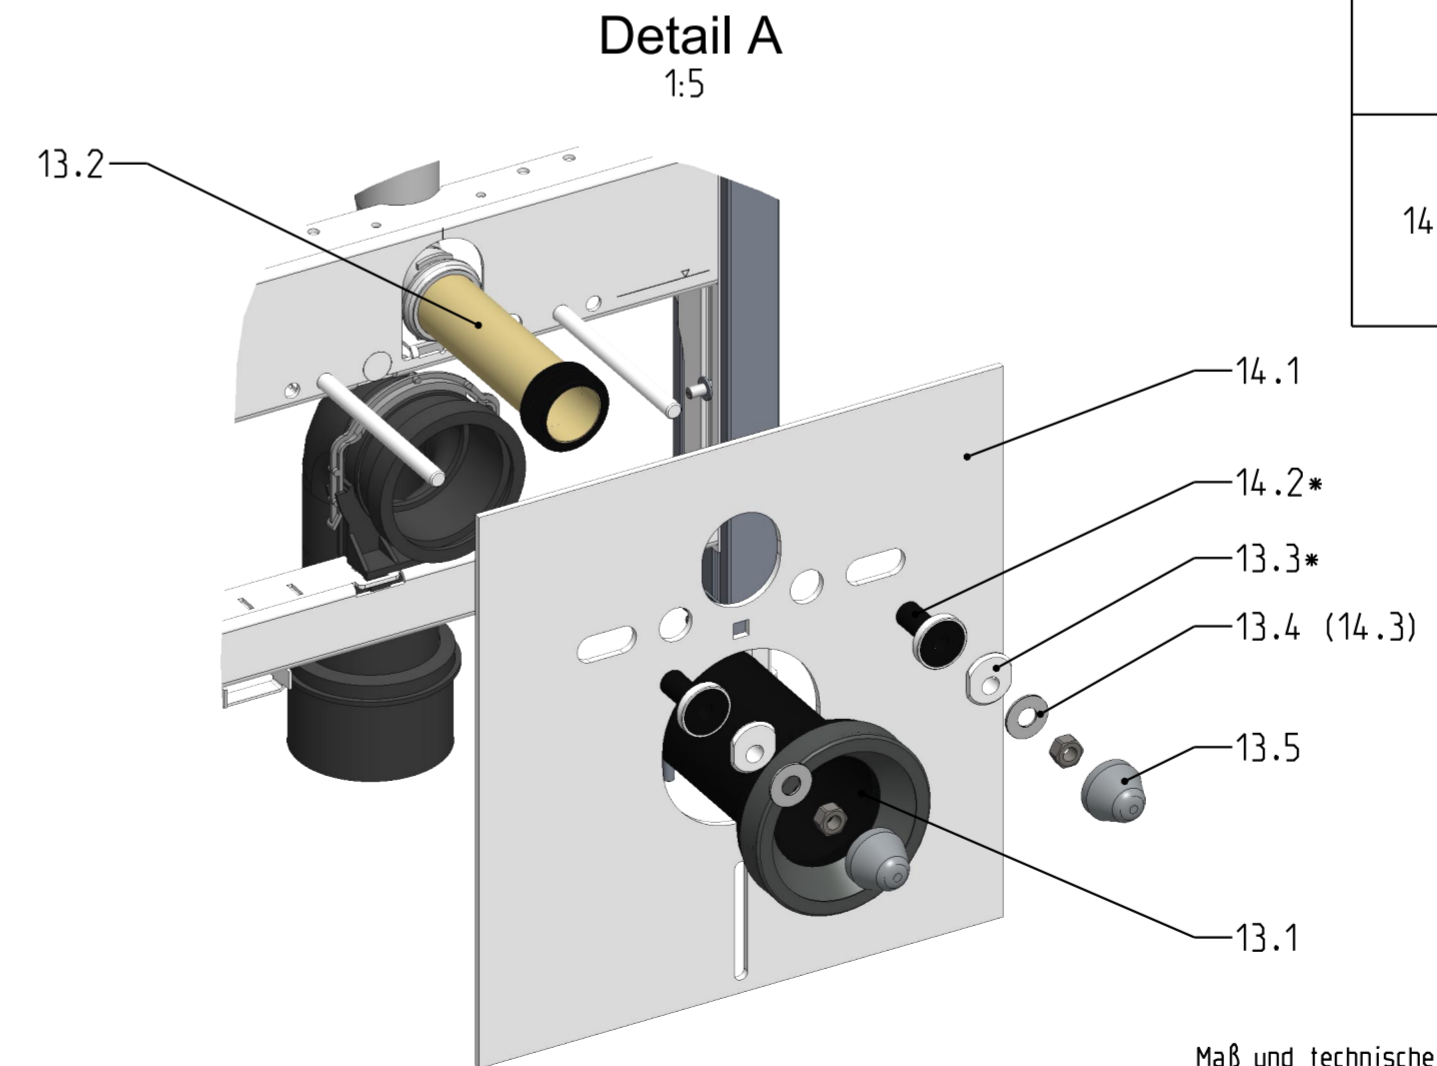

Produktinformation

Modul: M0134

Matchcode:
PAM/WC/Lüfter

Produktbeschreibung

WC Spülkasten:

- Unterputzspülkasten Betätigung von vorne
- Inhalt 7,5 Liter
- Geberit GIS 461.311.00.5 UP 320
- PE-Abflussbogen 90/90mm mit Übergangsstück 90/110mm
- Schallschutzmontageset für WC Montage
- Anschlussgarnitur für WC-Keramik
- ohne Drückerplatte

Lüftung:

- Matchcode: LBU/Wernig Silent ECO 80
- Lüftung vormontiert
- Wernig Silent ECO 80 nur Unterputzgehäuse

Beschreibung	<ul style="list-style-type: none">- Wand WC inkl. selbsttragender raumhoher Konstruktion (Aluminium / Stahl verzinkt)- Lüfter Wernig ECO- für Trockenbau Montage
Power Application Modul	<ul style="list-style-type: none">- Aluminium Konstruktion statisch bestimmt laut gültigen Regelwerken Belastung 400kg- Ausschubbereich am Boden 0-300mm- Ausschubbereich an der Decke 0-500mm- Lichte Rohbauhöhe von 2500-3300mm- Inkl. Befestigungsmaterial und Schallentkoppelung an den Befestigungspunkten- Einbautiefe min. 155mm- Gesamteinbaubreite 516mm
Modul-abmessungen (HxBxT)	2500 x 516 x 155mm

Version: V3
Stand: Mai 2021

Pos-Nr.	Benennung	Stk.
1	Steherprofil	2
2	Einschub Boden	2
3	Einschub Decke	2
3.1	Montagewinkel Moduleinschub	4
4	Lüfterhalter	2
5	Holzplatte zur Lüfterbefestigung	1
6	Lüfter (Einbaukasten Silent EBKECOU)	1
7	Geberit GIS WC Sig 12 461.311.00.5	1
8	Schraubverbindung - Hammerkopfschraube M8x25 - Mutter DIN6923_M8	4
9	Schraubverbindung - Flachrundschraube hoch - Mutter DIN6923_M8	12
9.1	Schraubverbindung - Flachrundschraube niedrig - Mutter DIN6923_M8	4
10	Schraubverbindung - Spannplattenschraube 4.5x20	10
11	Schwerlastankerbolzen M8x80	4
12	Schallschutzmatte für Boden und Decke	4
13	Geberit Anschlussgarnitur-Set: 152.426.46.1 13.1: 1 x Ablaufstutzen 13.2: 1 x Einlaufstutzen 13.3: 2 x Bundhülse 13.4: 3 x Scheibe 13.5: 2 x Abdeckkappe	1
14	Geberit Schallschutzset: 156.050.00.1 14.1: 1 x Schallschutzmatte 14.2: 2 x Schallschutzhülse 14.3: 2 x Scheibe	1