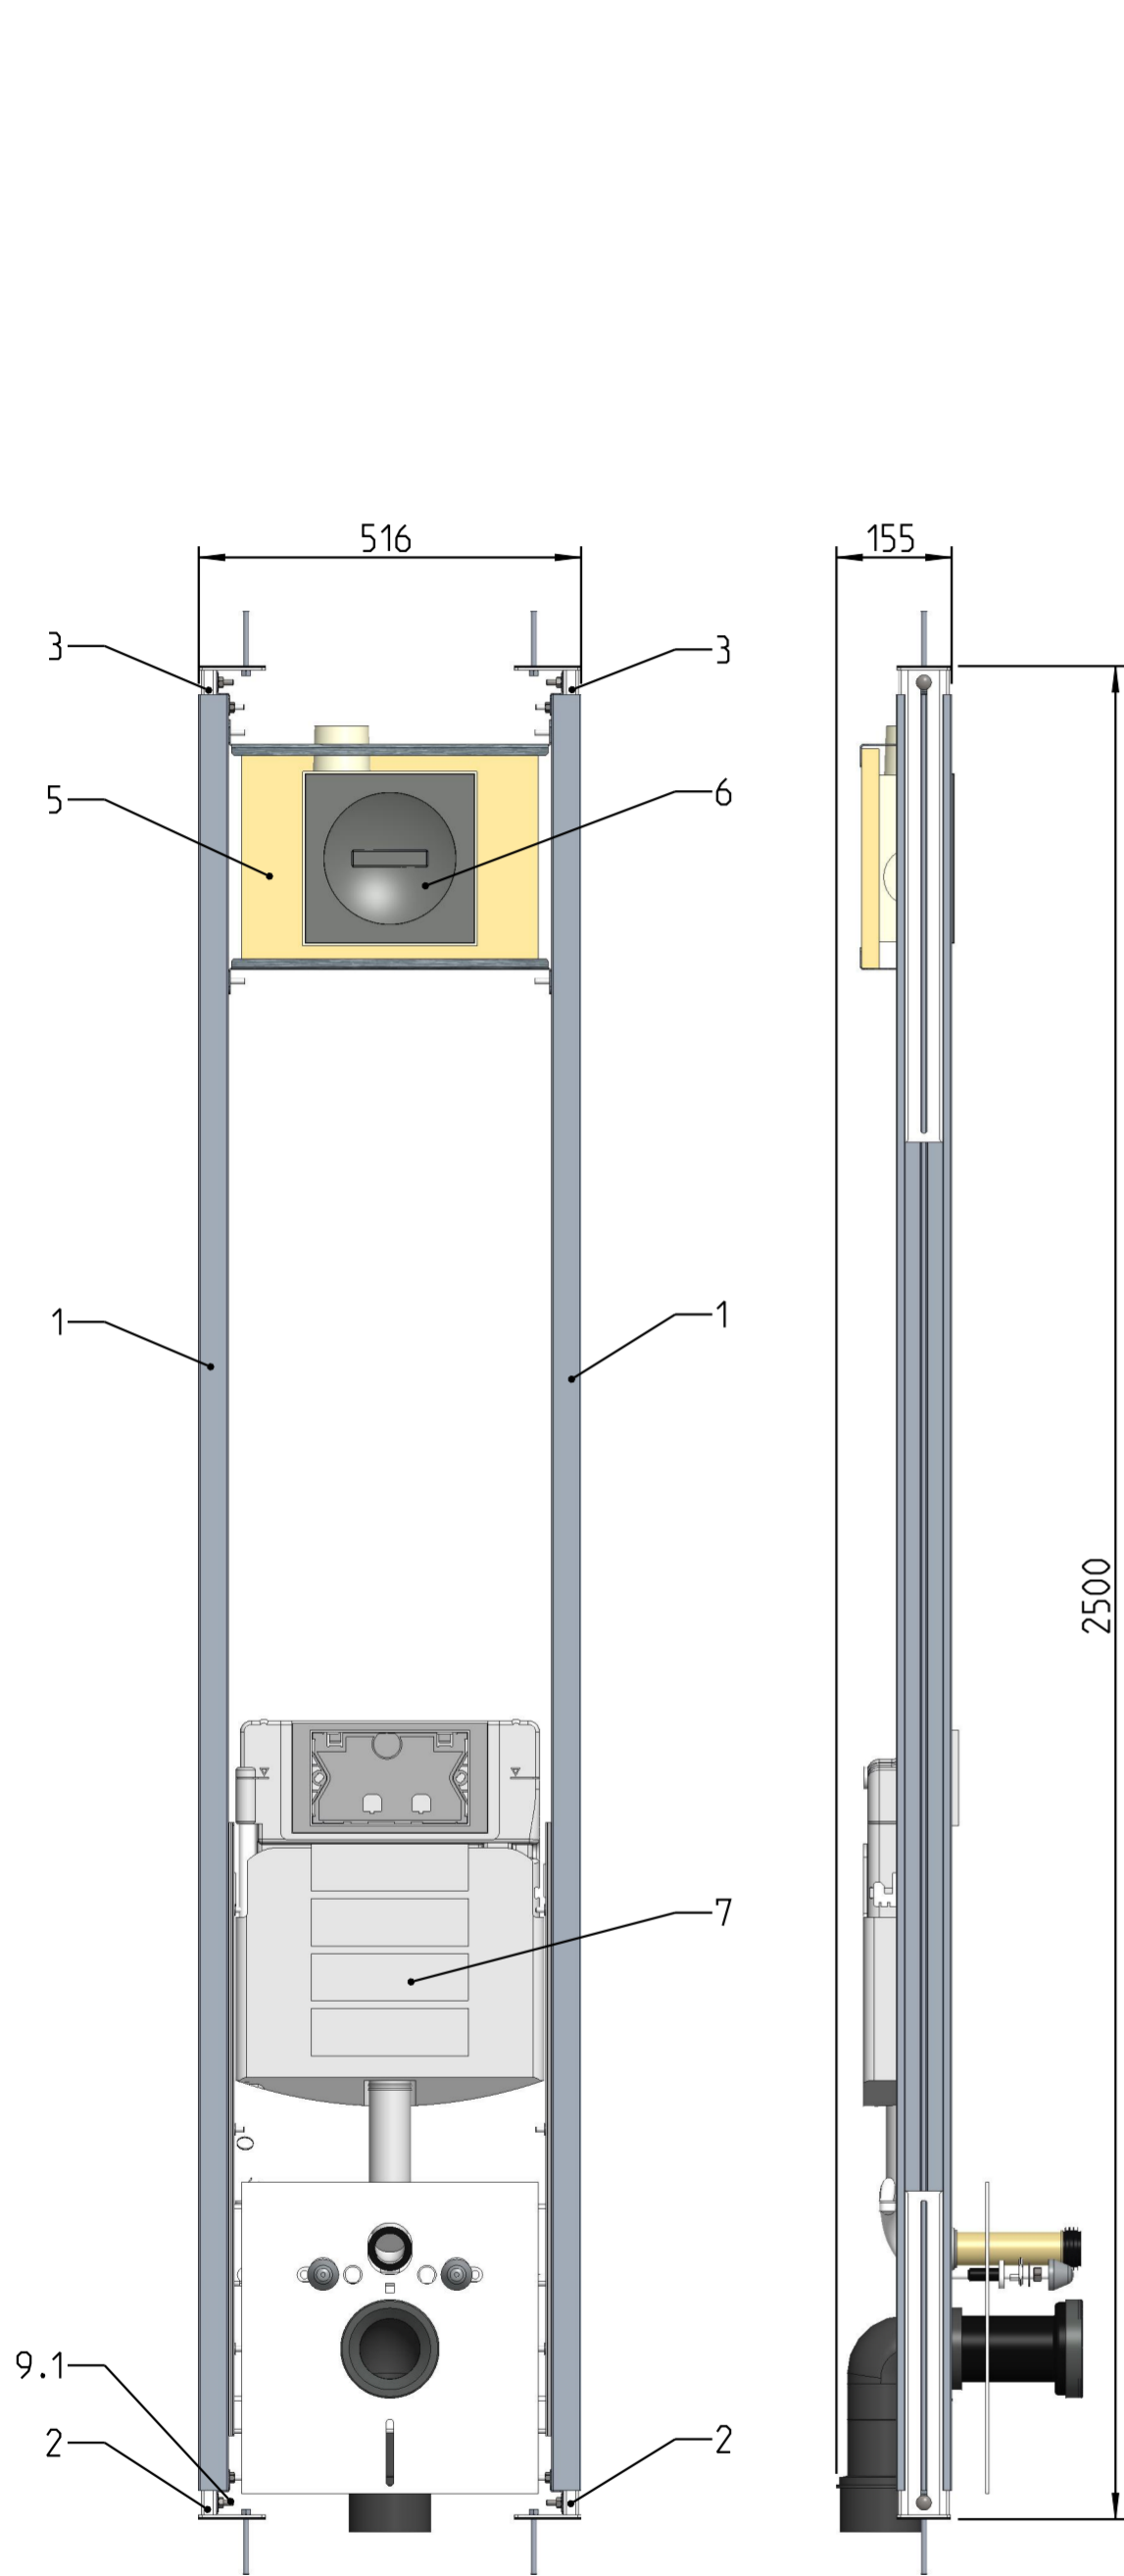

Produktinformation

Modul: M0134

Matchcode:
PAM/WC/Lüfter

Produktbeschreibung

WC Spülkasten:

- Unterputzspülkasten Betätigung von vorne
- Inhalt 7,5 Liter
- Geberit GIS 461.311.00.5 UP 320
- PE-Abflussbogen 90/90mm mit Übergangsstück 90/110mm
- Schallschutzmontageset für WC Montage
- Anschlussgarnitur für WC-Keramik
- ohne Drückerplatte

Lüftung:

- Matchcode: LBU/Wernig Silent ECO 80
- Lüftung vormontiert
- Wernig Silent ECO 80 nur Unterputzgehäuse

Beschreibung	<ul style="list-style-type: none">- Wand WC inkl. selbsttragender raumhoher Konstruktion (Aluminium / Stahl verzinkt)- Lüfter Wernig ECO- für Trockenbau Montage
Power Application Modul	<ul style="list-style-type: none">- Aluminium Konstruktion statisch bestimmt laut gültigen Regelwerken Belastung 400kg- Ausschubbereich am Boden 0-300mm- Ausschubbereich an der Decke 0-500mm- Lichte Rohbauhöhe von 2500-3300mm- Inkl. Befestigungsmaterial und Schallentkoppelung an den Befestigungspunkten- Einbautiefe min. 155mm- Gesamteinbaubreite 516mm
Modul-abmessungen (HxBxT)	2500 x 516 x 155mm

Version: V3
Stand: Mai 2021

Pos-Nr.	Benennung	Stk.
1	Steherprofil	2
2	Einschub Boden	2
3	Einschub Decke	2
3.1	Montagewinkel Moduleinschub	4
4	Lüfterhalter	2
5	Holzplatte zur Lüfterbefestigung	1
6	Lüfter (Einbaukasten Silent EBKECOU)	1
7	Geberit GIS WC Sig 12 461.311.00.5	1
8	Schraubverbindung - Hammerkopfschraube M8x25 - Mutter DIN6923_M8	4
9	Schraubverbindung - Flachrundschraube hoch - Mutter DIN6923_M8	12
9.1	Schraubverbindung - Flachrundschraube niedrig - Mutter DIN6923_M8	4
10	Schraubverbindung - Spannplattenschraube 4.5x20	10
11	Schwerlastankerbolzen M8x80	4
12	Schallschutzmatte für Boden und Decke	4
13	Geberit Anschlussgarnitur-Set: 152.426.46.1 13.1: 1 x Ablaufstutzen 13.2: 1 x Einlaufstutzen 13.3: 2 x Bundhülse 13.4: 3 x Scheibe 13.5: 2 x Abdeckkappe	1
14	Geberit Schallschutzset: 156.050.00.1 14.1: 1 x Schallschutzmatte 14.2: 2 x Schallschutzhülse 14.3: 2 x Scheibe	1