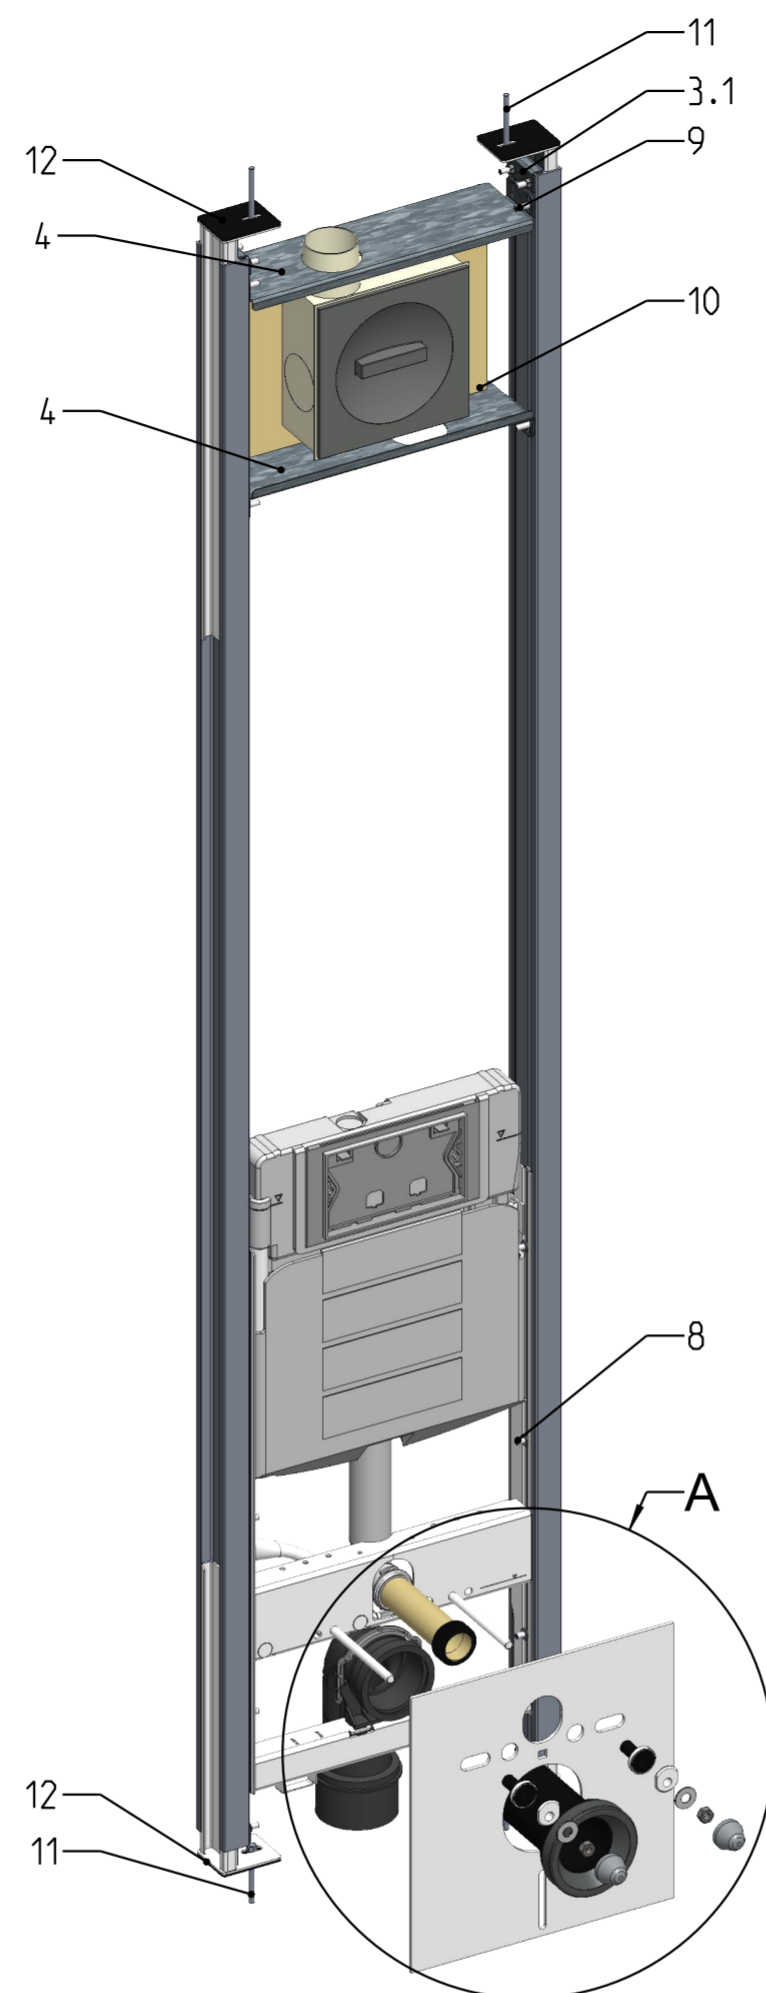

Produktinformation

Modul: M0134

Matchcode:
PAM/WC/Lüfter

Produktbeschreibung

WC Spülkasten:

- Unterputzspülkasten Betätigung von vorne
- Inhalt 7,5 Liter
- Geberit GIS 461.311.00.5 UP 320
- PE-Abflussbogen 90/90mm mit Übergangsstück 90/110mm
- Schallschutzmontageset für WC Montage
- Anschlussgarnitur für WC-Keramik
- ohne Drückerplatte

Lüftung:

- Matchcode: LBU/Wernig Silent ECO 80
- Lüftung vormontiert
- Wernig Silent ECO 80 nur Unterputzgehäuse

Beschreibung	<ul style="list-style-type: none">- Wand WC inkl. selbsttragender raumhoher Konstruktion (Aluminium / Stahl verzinkt)- Lüfter Wernig ECO- für Trockenbau Montage
Power Application Modul	<ul style="list-style-type: none">- Aluminium Konstruktion statisch bestimmt laut gültigen Regelwerken Belastung 400kg- Ausschubbereich am Boden 0-300mm- Ausschubbereich an der Decke 0-500mm- Lichte Rohbauhöhe von 2500-3300mm- Inkl. Befestigungsmaterial und Schallentkoppelung an den Befestigungspunkten- Einbautiefe min. 155mm- Gesamteinbaubreite 516mm
Modul-abmessungen (HxBxT)	2500 x 516 x 155mm

Version: V3
Stand: Mai 2021

Pos-Nr.	Benennung	Stk.
1	Steherprofil	2
2	Einschub Boden	2
3	Einschub Decke	2
3.1	Montagewinkel Moduleinschub	4
4	Lüfterhalter	2
5	Holzplatte zur Lüfterbefestigung	1
6	Lüfter (Einbaukasten Silent EBKECOU)	1
7	Geberit GIS WC Sig 12 461.311.00.5	1
8	Schraubverbindung - Hammerkopfschraube M8x25 - Mutter DIN6923_M8	4
9	Schraubverbindung - Flachrundschraube hoch - Mutter DIN6923_M8	12
9.1	Schraubverbindung - Flachrundschraube niedrig - Mutter DIN6923_M8	4
10	Schraubverbindung - Spannplattenschraube 4.5x20	10
11	Schwerlastankerbolzen M8x80	4
12	Schallschutzmatte für Boden und Decke	4
13	Geberit Anschlussgarnitur-Set: 152.426.46.1 13.1: 1 x Ablaufstutzen 13.2: 1 x Einlaufstutzen 13.3: 2 x Bundhülse 13.4: 3 x Scheibe 13.5: 2 x Abdeckkappe	1
14	Geberit Schallschutzset: 156.050.00.1 14.1: 1 x Schallschutzmatte 14.2: 2 x Schallschutzhülse 14.3: 2 x Scheibe	1