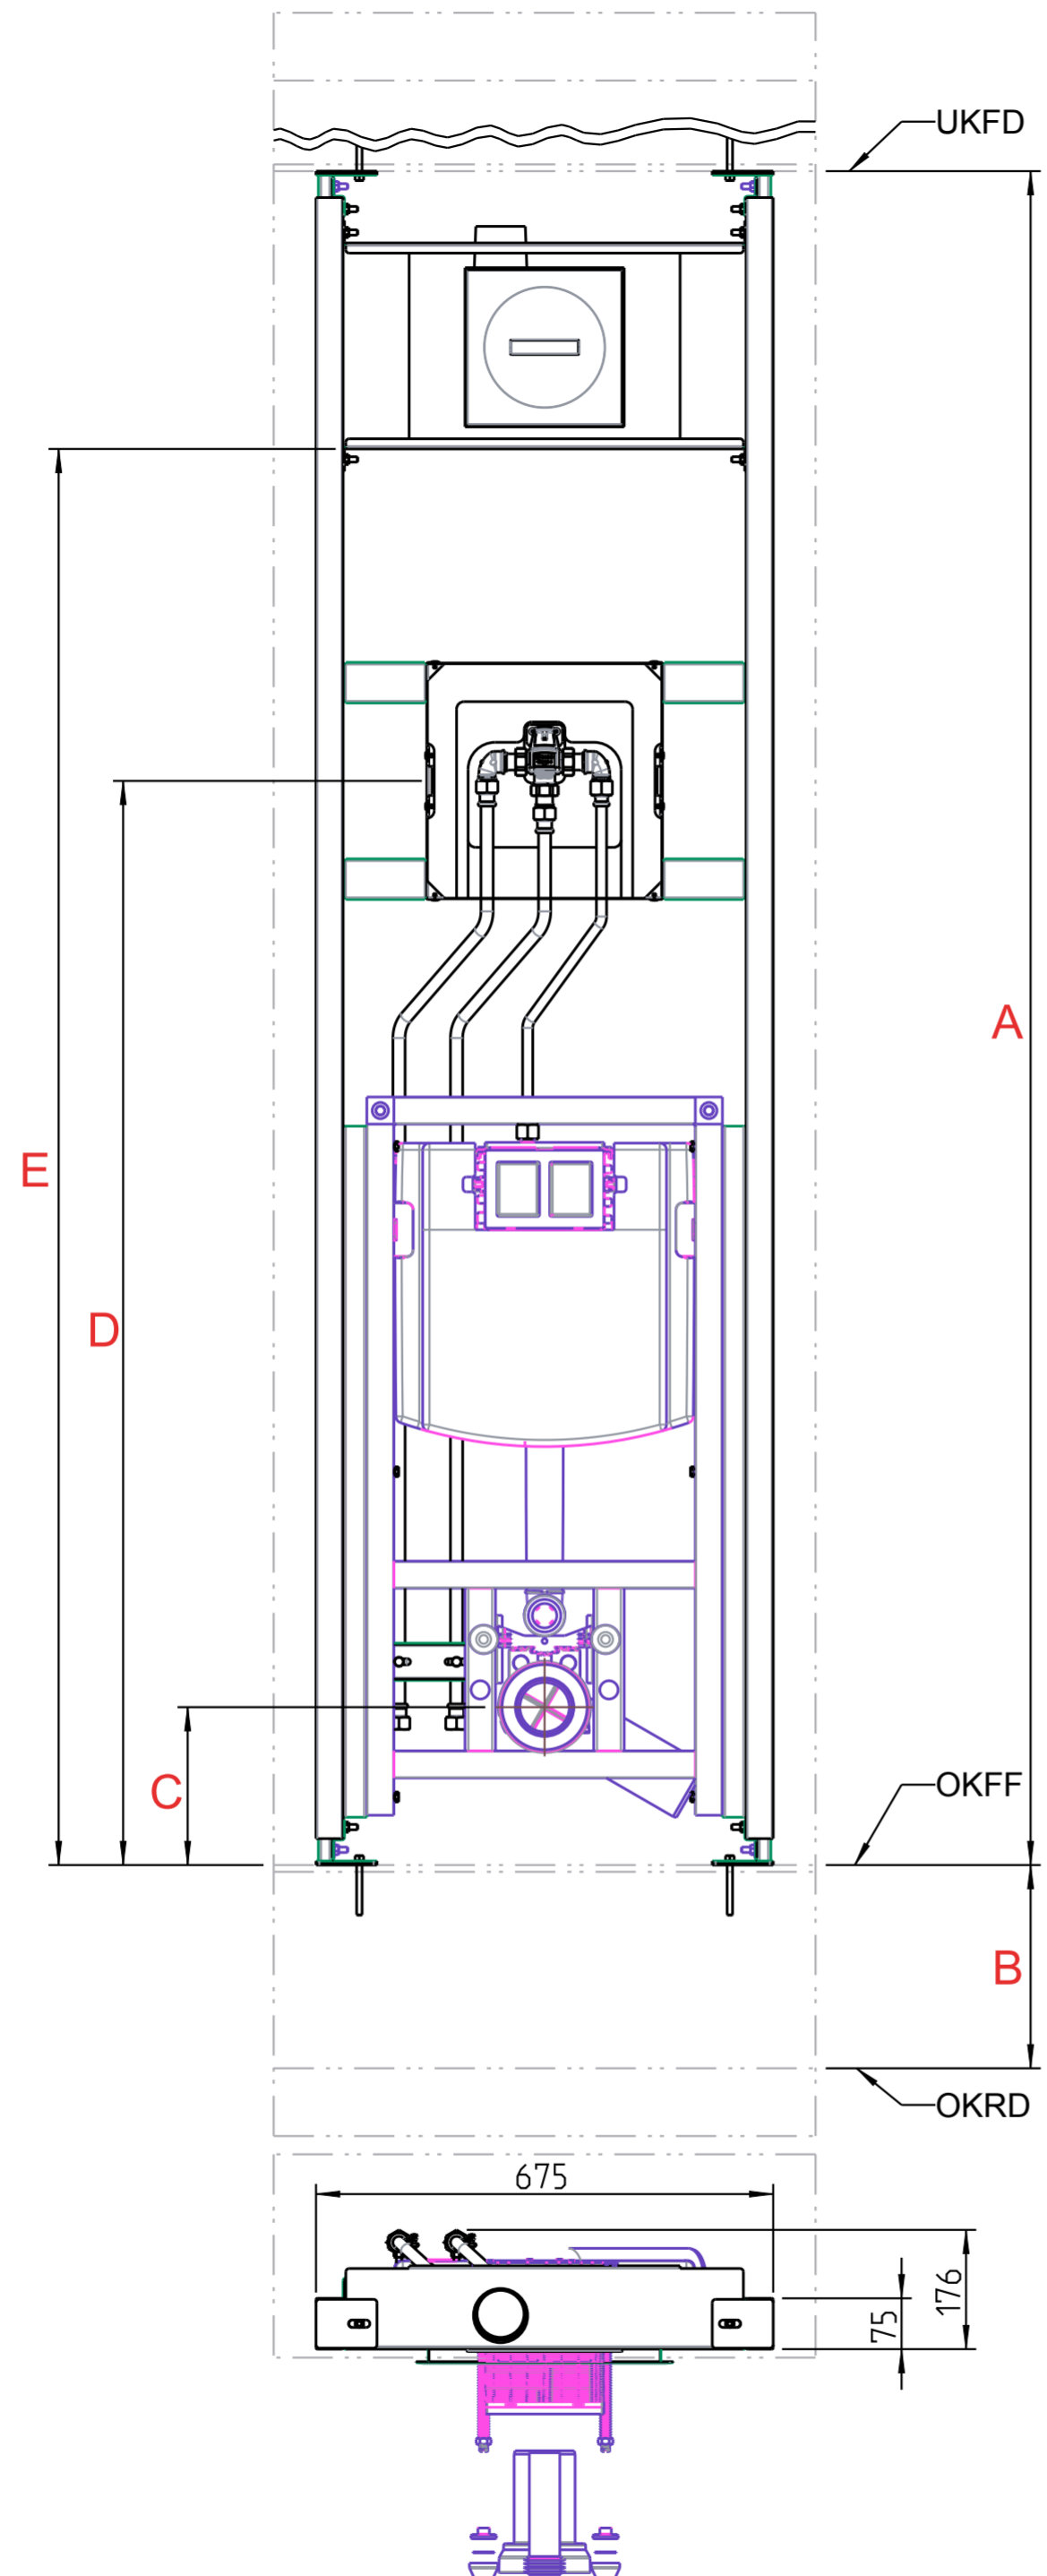

Pos-Nr.	Benennung
1	Unterputzspülkasten
2	Holzplatte zur Lüfterbefestigung
3	WC-Lüftung
4	Frischwasserspülbox 2
5	ESBE VTA322
6	Warmwasseranschluss 3/4" IG
7	Kaltwasseranschluss 3/4" IG
8	Wasseranschluss-WC Edelstahlrohr DA15 1.4401
9	Edelstahlrohr DA18 1.4401
10	Schwerlastankerbolzen M8x80
11	Schallschutzmatte

Alle Maße in mm. Maß und technische Änderungen vorbehalten. Für die Richtigkeit der Angaben, die sich auf Fremdprodukte beziehen, übernehmen wir keine Gewähr. Alle Rechte vorbehalten. Änderungen, Nachdrucke und fotomechanische Wiedergabe, auch auszugsweise, bedürfen der ausdrücklichen Genehmigung der Firma MHS Montagesysteme für Heizung und Sanitär, A-8510 Stainz.

Bestelldaten:	
Typ:	M0154
Menge:	
A Raumhöhe:	
B Fußbodenaufbau:	
C Abflusshöhe:	
D Frischwasserboxhöhe:	
E Lüfterhöhe:	
Einrichtungsgegenstände (Fabrikat und Type):	
- Villeroy & Boch Viconnect WC Element 922461 (inkl. WC-Anschlussgarnitur)	
- Lüftung: Wernig ECO (nur Unterputzgehäuse)	