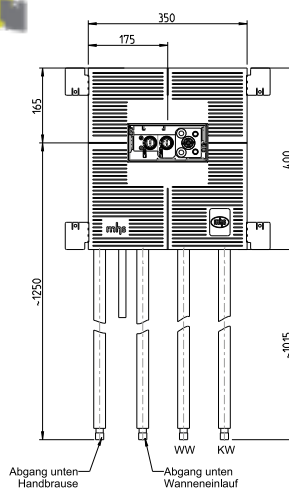

Wimtec Wanne

Systemübersicht

Figur B084

B7 – OCEAN