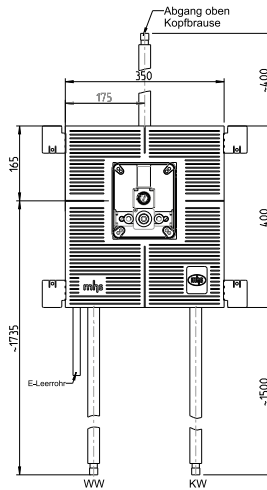

Figur D204

Beschreibung:

Dusche Boxtechnik mit WimTec Rohbauset S6

Anschlüsse:

Abgang für Kopfbrause
inkl. Elektro-Leerrohr FXP20

Hinweis:

Bei den beiden .. wird bei der Bestellung das entsprechende Kürzel für den gewünschten Rohwerkstoff eingefügt.

Standardverrohrung:

Aluverbundrohr nach Wahl DA 20

D2042..0000000000

Systemübersicht

S5 – PROOF