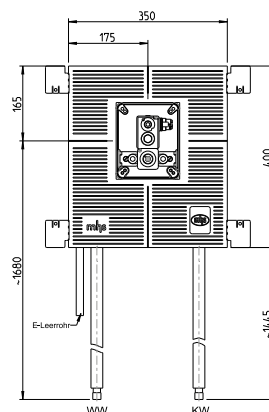

Systemübersicht

Figur W054

W6 – OCEAN & PROOF

Beschreibung:

Waschtisch Boxtechnik mit WimTec Rohbauset W6

Anschlüsse:

über UP-Körper
inkl. Elektro-Leerrohr FXP20

Hinweis:

Bei den beiden .. wird bei der Bestellung das entsprechende Kürzel für den gewünschten Rohrwerkstoff eingefügt.

Standardverrohrung:

Aluverbundrohr nach Wahl DA 16

W0541..0000000000