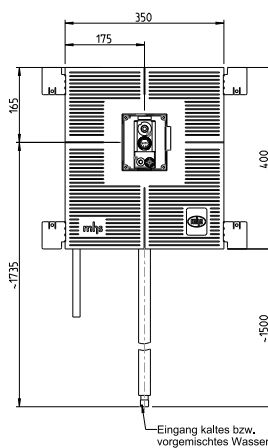

Wimtec Waschtisch/Dusche

Systemübersicht

Figur W044

W5 – PROOF

Beschreibung:

Waschtisch Boxtechnik mit WimTec Rohbauset W5

Anschlüsse:

über UP-Körper
inkl. Elektro-Leerrohr FXP20

Hinweis:

Bei den beiden .. wird bei der Bestellung das entsprechende Kürzel für den gewünschten Rohrwerkstoff eingefügt.

Standardverrohrung:

Aluverbundrohr nach Wahl DA 16

W0441..0000000000