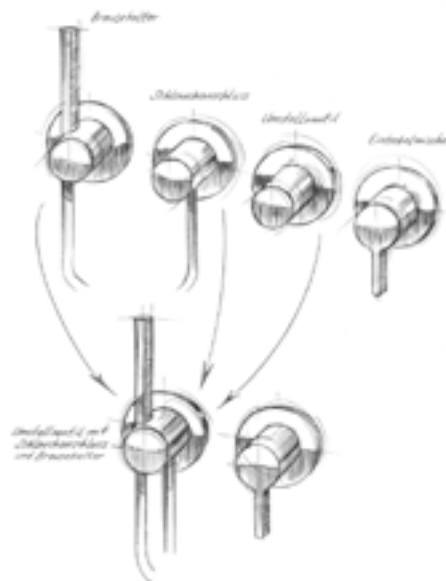

Entdecken Sie Armaturenlösungen, die ästhetisches Design und sinnhafte Funktionalität mustergültig in Einklang bringen.

IDEE – MEHR KONSEQUENZ

Basis jeder IXMO-Lösung ist ein Thermostat oder ein Einhebelmischer. Hinzu werden nach Bedarf multifunktionale Module kombiniert. Weil diese mehrere Aufgaben gleichzeitig erfüllen, lässt sich die Zahl der Sichtteile auf der Wand reduzieren - bis bei der Duscharmatur IXMO SOLO nur noch ein einziges übrig bleibt. Ein einziges Armaturenelement auf der Wand reicht für eine komplette Duschlösung:

Armatur, Einhebelmischer und Schlauchanschluss einzigartig vereint.

KONZEPT REDUKTION – MEHR OPTIONEN

Das IXMO-Konzept eröffnet maximalen Gestaltungsfreiraum. Mit den IXMO-Modulen in kleinen und einheitlichen Abmessungen sind unterschiedliche Installationstypen eindrucksvoll realisierbar. Die Ausladung der Sichtteile vor der Wand beträgt immer exakt 80 mm (IXMO SOLO: 90mm) und sorgt für ein stimmiges Gesamtbild.

Die filigranen Rosetten unterstützen die minimalistische Eleganz von IXMO. Da sie in rund oder eckig erhältlich sind, lässt sich IXMO beliebig mit anderen KEUCO-Linien kombinieren.