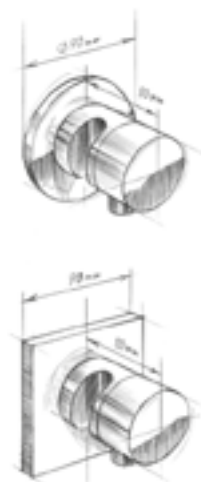

Entdecken Sie Armaturenlösungen, die ästhetisches Design und sinnhafte Funktionalität mustergültig in Einklang bringen.

IDEE – MEHR KONSEQUENZ

Basis jeder IXMO-Lösung ist ein Thermostat oder ein Einhebelmischer. Hinzu werden nach Bedarf multifunktionale Module kombiniert. Weil diese mehrere Aufgaben gleichzeitig erfüllen, lässt sich die Zahl der Sichtteile auf der Wand reduzieren - bis bei der Duscharmatur IXMO SOLO nur noch ein einziges übrig bleibt. Ein einziges Armaturenelement auf der Wand reicht für eine komplette Duschlösung:

Armatur, Einhebelmischer und Schlauchanschluss einzigartig vereint.

KONZEPT REDUKTION – MEHR OPTIONEN

Das IXMO-Konzept eröffnet maximalen Gestaltungsfreiraum. Mit den IXMO-Modulen in kleinen und einheitlichen Abmessungen sind unterschiedliche Installationstypen eindrucksvoll realisierbar. Die Ausladung der Sichtteile vor der Wand beträgt immer exakt 80 mm (IXMO SOLO: 90mm) und sorgt für ein stimmiges Gesamtbild.

Die filigranen Rosetten unterstützen die minimalistische Eleganz von IXMO. Da sie in rund oder eckig erhältlich sind, lässt sich IXMO beliebig mit anderen KEUCO-Linien kombinieren.