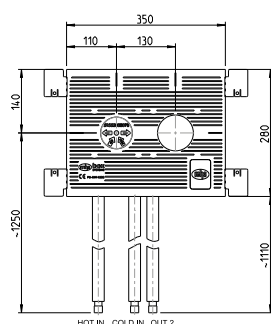

Figur B734

Beschreibung:

Badewanne Boxtechnik mit
KEUCO UP-Körper
Mischer: 59551000070
2-Wege Ab- und Umstellventil:
59556000170

Anschlüsse:

Wanneneinlauf nach unten
Handbrause über Ventil

Mischer links Ventil rechts

Standardverrohrung:

Aluverbundrohr nach Wahl DA 20

B7342..0000000000