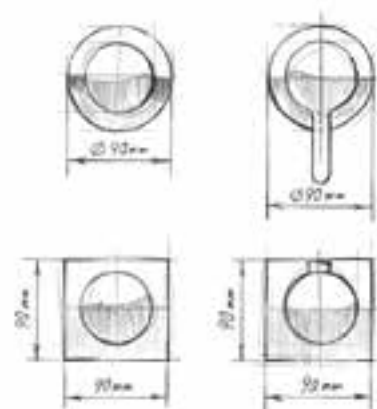

Entdecken Sie Armaturenlösungen, die ästhetisches Design und sinnhafte Funktionalität mustergültig in Einklang bringen.

IDEE – MEHR KONSEQUENZ

Basis jeder IXMO-Lösung ist ein Thermostat oder ein Einhebelmischer. Hinzu werden nach Bedarf multifunktionale Module kombiniert. Weil diese mehrere Aufgaben gleichzeitig erfüllen, lässt sich die Zahl der Sichtteile auf der Wand reduzieren - bis bei der Duscharmatur IXMO SOLO nur noch ein einziges übrig bleibt. Ein einziges Armaturenelement auf der Wand reicht für eine komplette Duschlösung:

Armatur, Einhebelmischer und Schlauchanschluss einzigartig vereint.

KONZEPT REDUKTION – MEHR OPTIONEN

Das IXMO-Konzept eröffnet maximalen Gestaltungsfreiraum. Mit den IXMO-Modulen in kleinen und einheitlichen Abmessungen sind unterschiedliche Installationstypen eindrucksvoll realisierbar. Die Ausladung der Sichtteile vor der Wand beträgt immer exakt 80 mm (IXMO SOLO: 90mm) und sorgt für ein stimmiges Gesamtbild.

Die filigranen Rosetten unterstützen die minimalistische Eleganz von IXMO. Da sie in rund oder eckig erhältlich sind, lässt sich IXMO beliebig mit anderen KEUCO-Linien kombinieren.