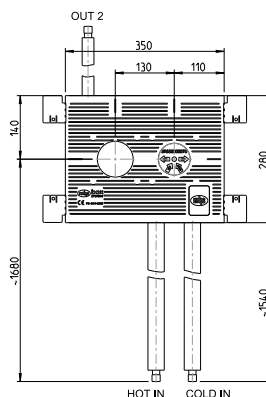

Figur D804

Beschreibung:

Dusche Boxtechnik mit
KEUCO UP-Körper
Thermostat: 59553000070
2-Wege Ab- und Umstellventil:
59556000170

Anschlüsse:

integrierter Wandanschlussbogen,
Abgang nach oben

Hinweis: Bei den beiden .. wird bei
der Bestellung das entsprechende
Kürzel für den gewünschten
Rohrwerkstoff eingefügt.

Thermostat rechts, Ventil links
Standardverrohrung:

Aluverbundrohr nach Wahl DA 20

D8042..0000000000