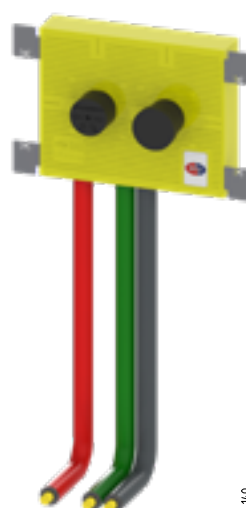

Figur B734

Beschreibung:

Badewanne Boxtechnik mit
KEUCO UP-Körper
Mischer: 59551000070
2-Wege Ab- und Umstellventil:
59556000170

Anschlüsse:

Wanneneinlauf nach unten
Handbrause über Ventil

Mischer links Ventil rechts

Standardverrohrung:

Aluverbundrohr nach Wahl DA 20

B7342..0000000000